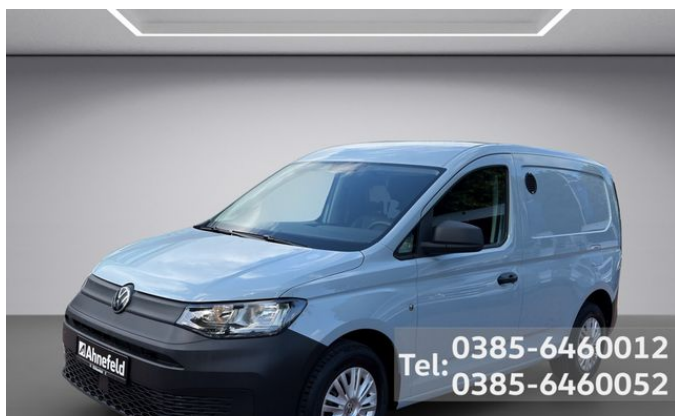

Volkswagen Caddy Cargo 2.0 TDI

Unser Angebotspreis:

18.888,-€

15.872,- € netto

19 % MwSt ausweisbar

Fahrzeugnummer 2567842

Ahnefeld

Schnellinformationen

Fahrzeugart	Gebrauchtfahrzeug	Klasse	Caddy
Kategorie	Kastenwagen	Hubraum	1968 cm ³
Erstzulassung	03/2022	Außenfarbe	Grau
Laufleistung	62200 km	Innenfarbe	
Leistung	75 kW (102 PS)	Innenausstattung	
Kraftstoffart	Diesel		
Getriebe	Schaltgetriebe		