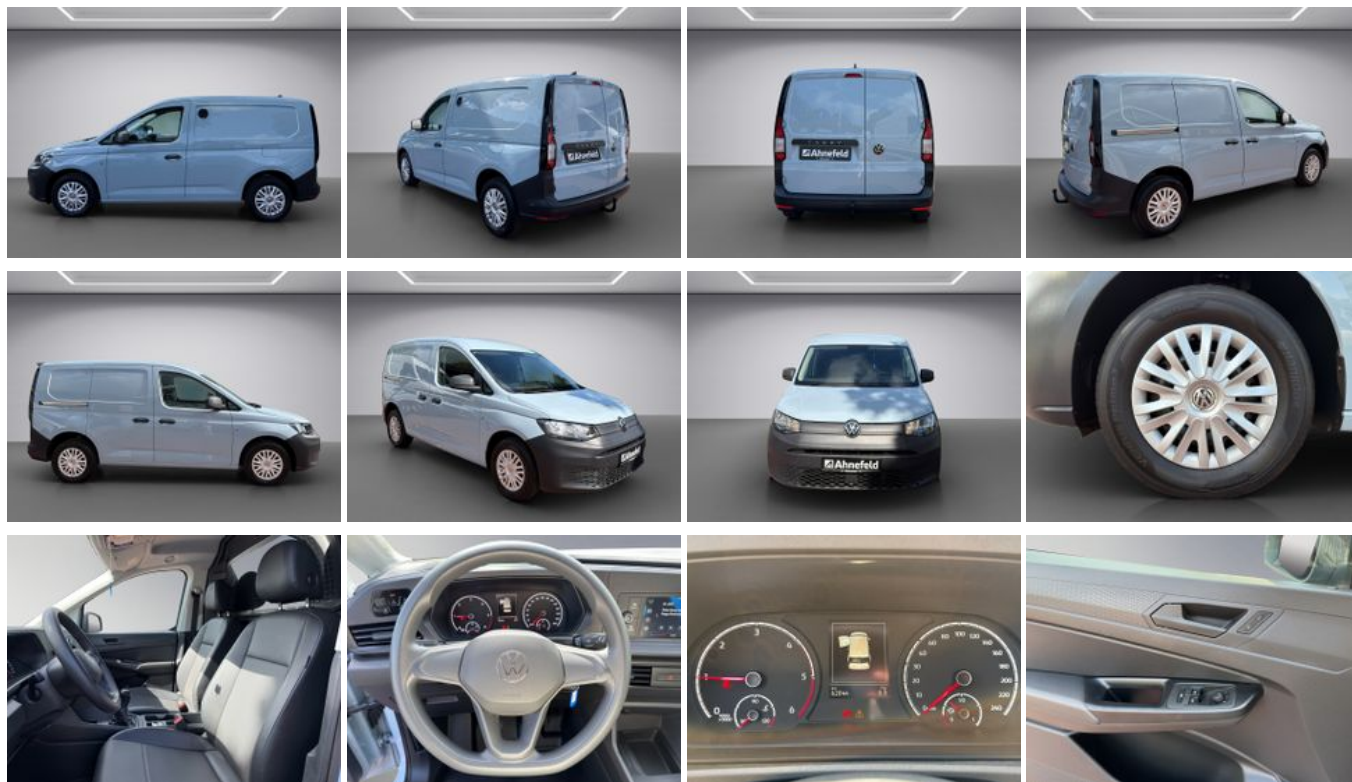

Fahrzeugart	Gebrauchtfahrzeug	Klasse	Caddy
Kategorie	Kastenwagen	Hubraum	1968 cm ³
Erstzulassung	03/2022	Außenfarbe	Grau
Laufleistung	62200 km	Innenfarbe	
Leistung	75 kW (102 PS)	Innenausstattung	
Kraftstoffart	Diesel		
Getriebe	Schaltgetriebe		

Anhängerkupplung

HU neu

Partikelfilter

Trennwand

* Ehemaliger Neupreis (Unverbindliche Preisempfehlung des Herstellers am Tag der Erstzulassung)

** Die angegebenen Verbrauchs- und Emissionswerte wurden nach den gesetzlich vorgeschriebenen Messverfahren ermittelt. Am 1. Januar 2022 hat der WLTP-Prüfzyklus den NEFZ-Prüfzyklus vollständig ersetzt, sodass für nach diesem Datum neu typgenehmigte Fahrzeuge keine NEFZ-Werte vorliegen. Weitere Informationen zum offiziellen Kraftstoffverbrauch und den offiziellen spezifischen CO₂-Emissionen neuer Personenkraftwagen können dem "Leitfaden über den Kraftstoffverbrauch, die CO₂-Emission und den Stromverbrauch neuer Personenkraftwagen" entnommen werden, der an allen Verkaufsstellen, bei der Deutsche Automobil Treuhand GmbH (DAT), Hellmuth-Hirth-Straße 1, 73760 Ostfildern-Scharnhausen, und unter <https://www.dat.de/co2/> unentgeltlich erhältlich ist.