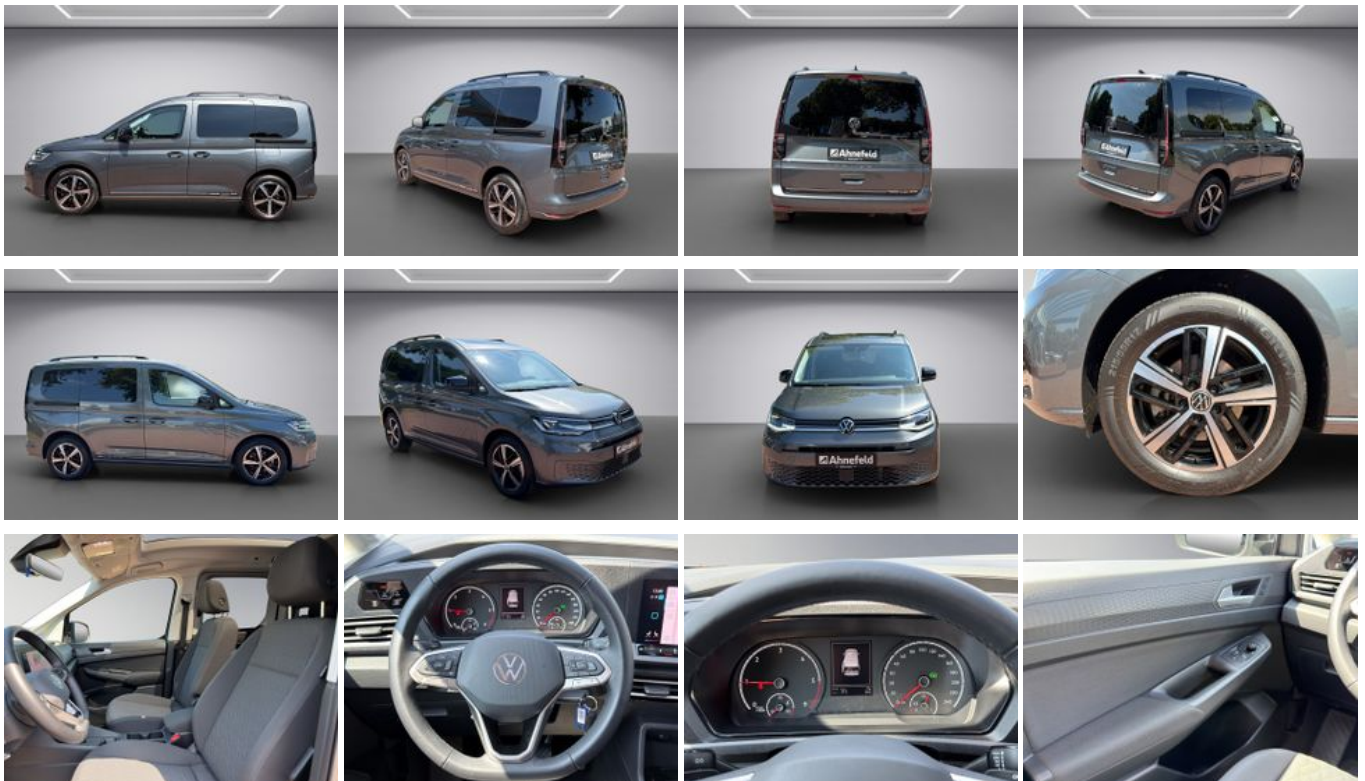

Fahrzeugausstattung

ABS	Abgedunkelte Scheiben
Abstandswarner	Abstandswarner
Android Auto	Anhängerkupplung
Apple CarPlay	Armlehne
Berganfahrassistent	Bluetooth
Bordcomputer	Dachreling
ESP	Elektr. Fensterheber
Elektr. Seitenspiegel	Elektr. Seitenspiegel anklappbar
Elektr. Wegfahrsperr	Freisprecheinrichtung
Garantie	Gepäckraumabtrennung
Geschwindigkeitsbegrenzer	Isofix
Klimaanlage	Lederlenkrad
Leichtmetallfelgen	Lichtsensor
Lordosenstütze	Metallic
Multifunktionslenkrad	Müdigkeitswarner
Navigationssystem	Notbremsassistent
Notrufsystem	Panorama-Dach
Partikelfilter	Reifendruckkontrolle
Servolenkung	Sitzheizung
Spurhalteassistent	Standheizung
Start/Stop-Automatik	Touchscreen
Traktionskontrolle	USB
Umklappbarer Beifahrersitz	Winterpaket
Zentralverriegelung