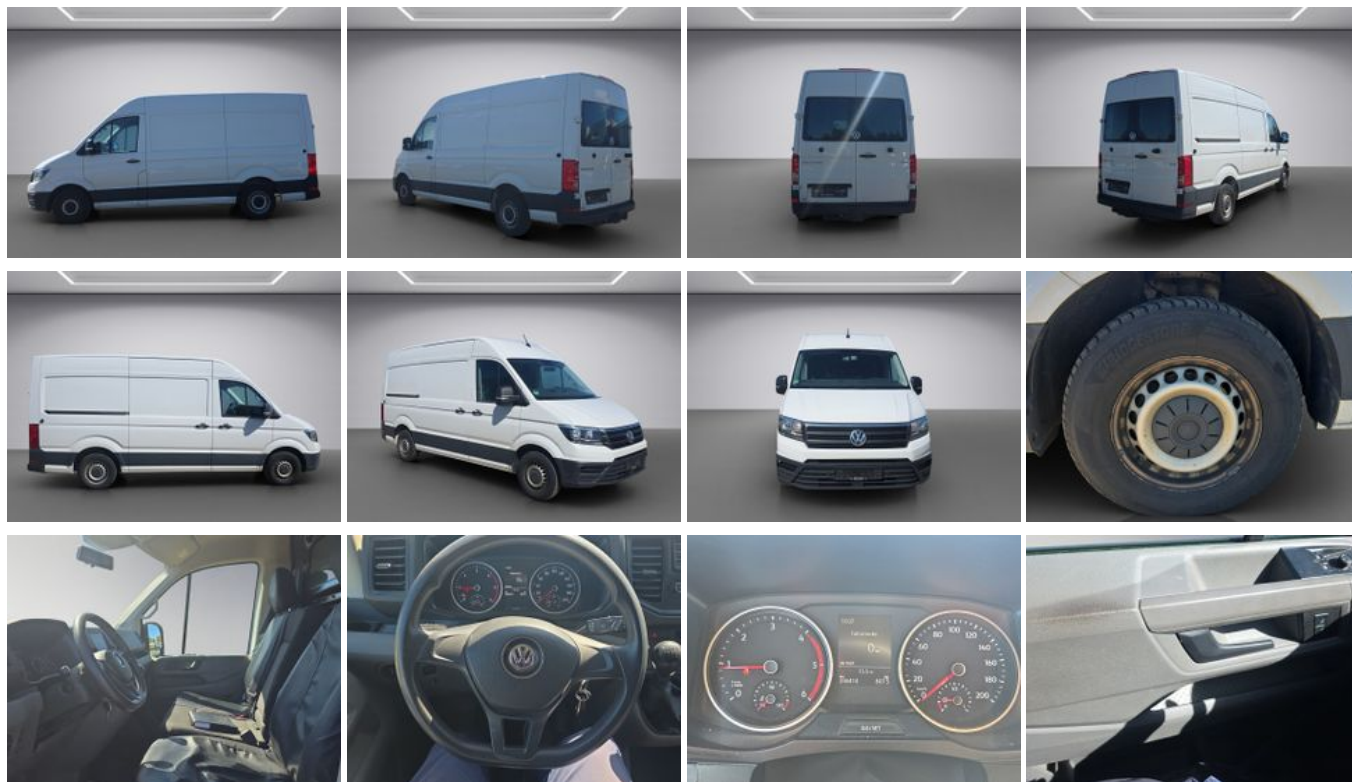

Fahrzeugausstattung

ABS	Anhängerkupplung
ESP	Klimaanlage
Partikelfilter	Servolenkung
Standheizung	Trennwand
Zentralverriegelung