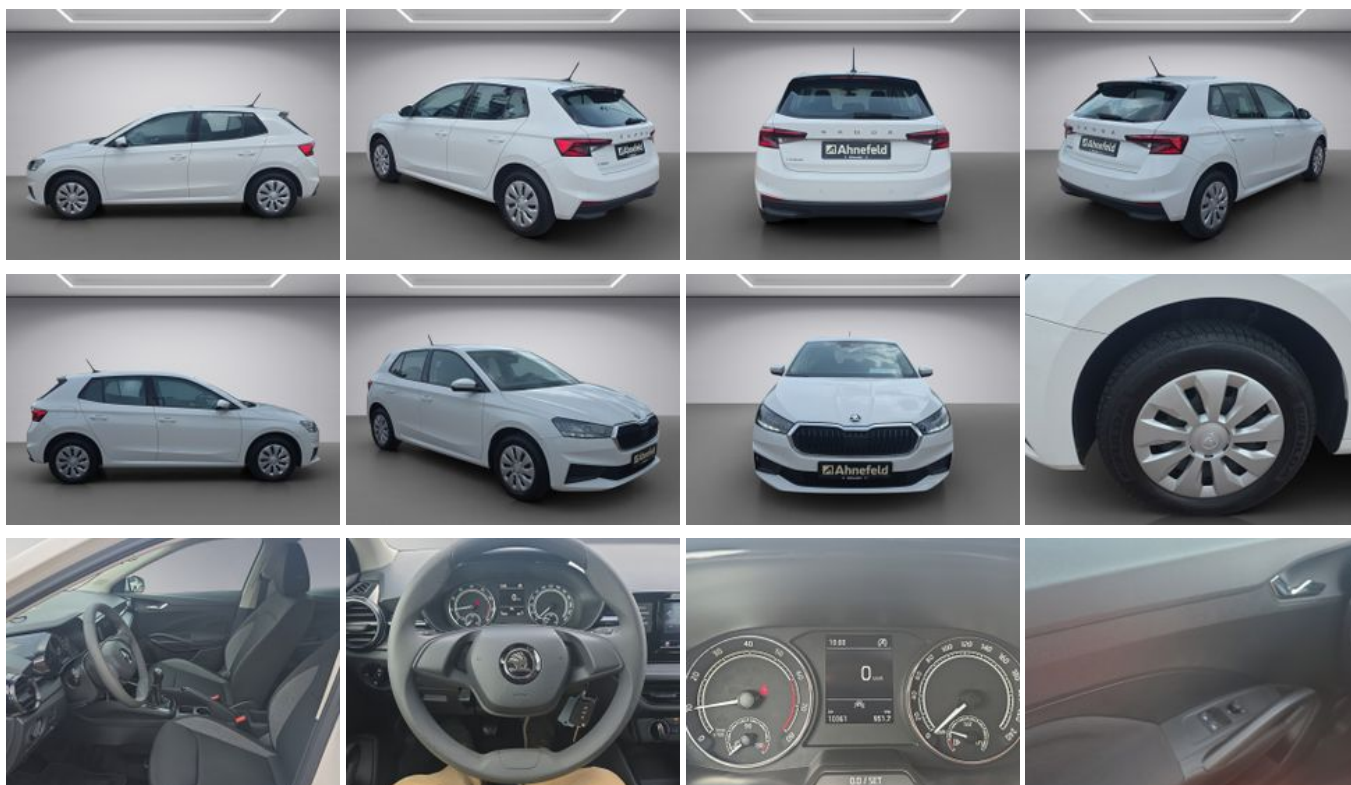

Fahrzeugausstattung

ABS	Abstandswarner
Abstandswarner	Android Auto
Apple CarPlay	Bluetooth
Bordcomputer	ESP
Elektr. Fensterheber	Elektr. Seitenspiegel
Elektr. Wegfahrsperre	Freisprecheinrichtung
Garantie	Geschwindigkeitsbegrenzer
HU neu	Isofix
Isofix Beifahrersitz	Klimaanlage
Lichtsensord	Lordosenstütze
Müdigkeitswarner	Notbremsassistent
Notrufsystem	Reifendruckkontrolle
Servolenkung	Soundsystem
Spurhalteassistent	Start/Stop-Automatik
Touchscreen	Traktionskontrolle
USB	Zentralverriegelung

* Ehemaliger Neupreis (Unverbindliche Preisempfehlung des Herstellers am Tag der Erstzulassung)

** Die angegebenen Verbrauchs- und Emissionswerte wurden nach den gesetzlich vorgeschriebenen Messverfahren ermittelt. Am 1. Januar 2022 hat der WLTP-Prüfzyklus den NEFZ-Prüfzyklus vollständig ersetzt, sodass für nach diesem Datum neu typgenehmigte Fahrzeuge keine NEFZ-Werte vorliegen. Weitere Informationen zum offiziellen Kraftstoffverbrauch und den offiziellen spezifischen CO₂-Emissionen neuer Personenkraftwagen können dem "Leitfaden über den Kraftstoffverbrauch, die CO₂-Emission und den Stromverbrauch neuer Personenkraftwagen" entnommen werden, der an allen Verkaufsstellen, bei der Deutsche Automobil Treuhand GmbH (DAT), Hellmuth-Hirth-Straße 1, 73760 Ostfildern-Scharnhausen, und unter <https://www.dat.de/co2/> unentgeltlich erhältlich ist.