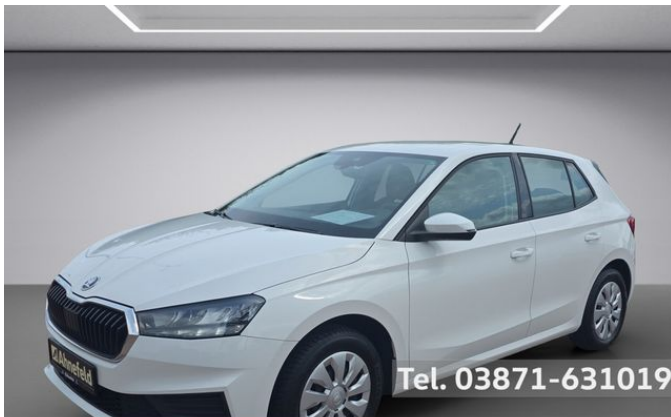

## Skoda Fabia Active

Unser Angebotspreis:

**14.950,-€**

12.563,- € netto

19 % MwSt ausweisbar

Fahrzeugnummer 2549933

**Ahnefeld**

## Schnellinformationen

Fahrzeugart	Gebrauchtfahrzeug	Klasse	Fabia
Kategorie	Kleinwagen	Hubraum	999 cm <sup>3</sup>
Erstzulassung	04/2023	Außenfarbe	Weiß
Laufleistung	10500 km	Innenfarbe	Schwarz
Leistung	48 kW (65 PS)	Innenausstattung	Stoff
Kraftstoffart	Benzin		
Getriebe	Schaltgetriebe		