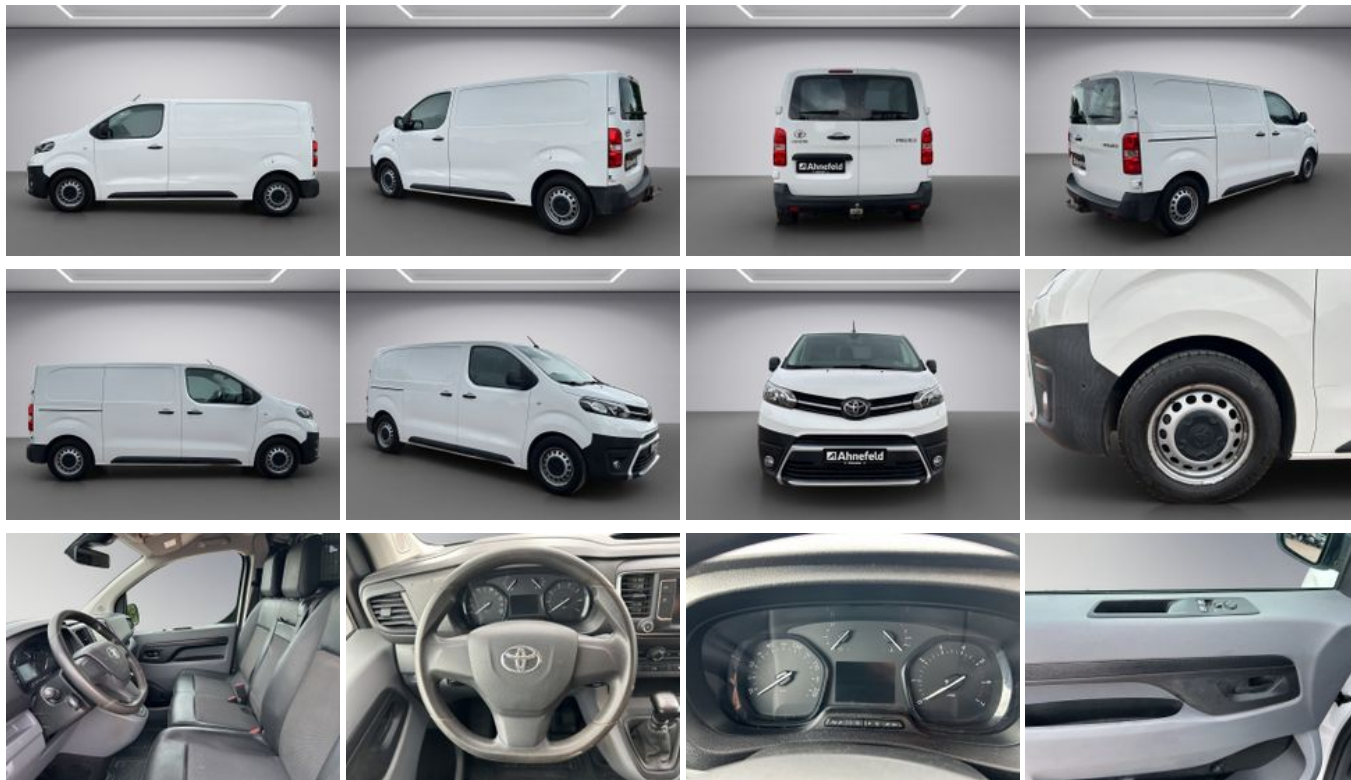

Fahrzeugausstattung

ABS

Elektr. Seitenspiegel anklappbar

Partikelfilter

Servolenkung

Zentralverriegelung

ESP

Klimaanlage

Scheckheftgepflegt

Trennwand