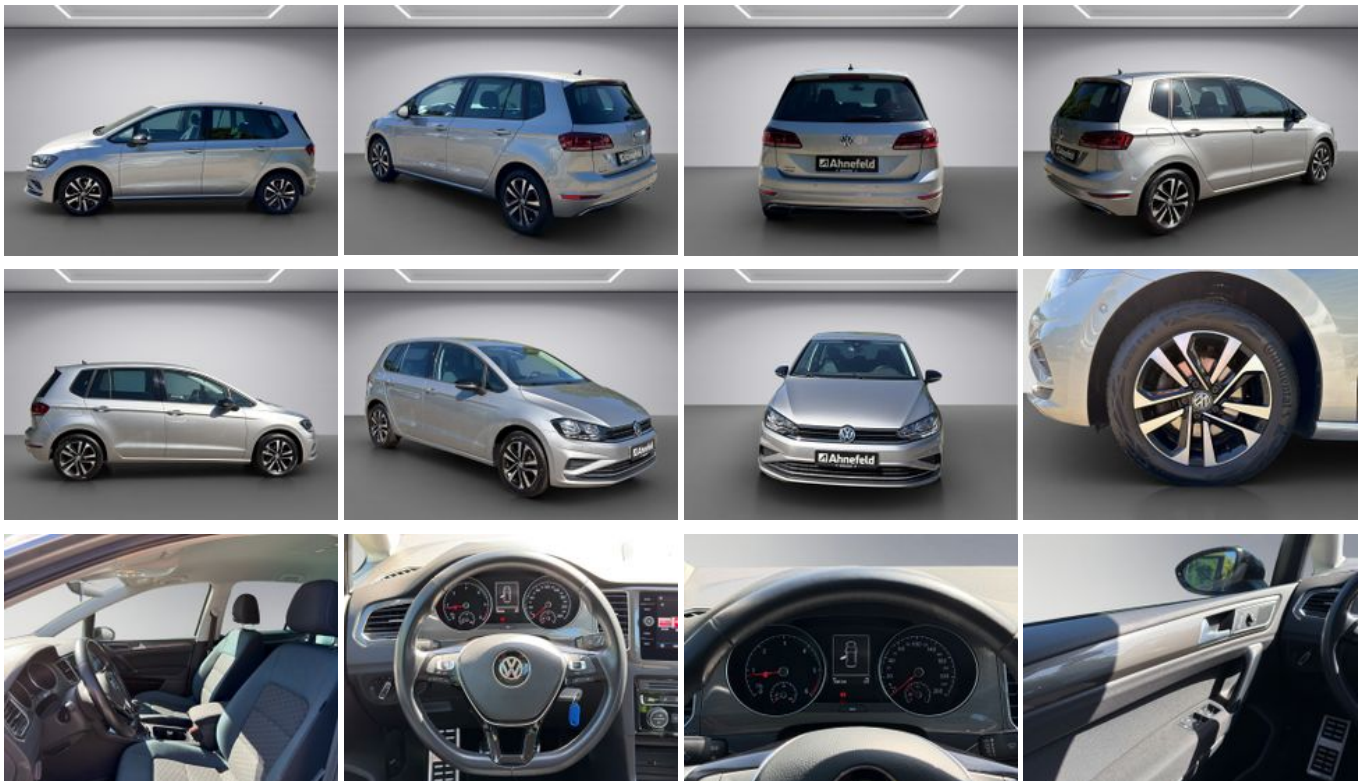

Volkswagen Golf Sportsvan 1.6 TDI IQ.DRIVE

Unser Angebotspreis:

14.999,-€

Differenzbesteuert gemäß §25a UStG

Fahrzeugnummer 2543098

Ahnefeld

Schnellinformationen

Fahrzeugart	Gebrauchtfahrzeug	Klasse	Golf Sportsvan
Kategorie	Van/Minibus	Hubraum	1598 cm ³
Erstzulassung	09/2019	Außenfarbe	Silber
Laufleistung	108700 km	Innenfarbe	Andere
Leistung	85 kW (116 PS)	Innenausstattung	Stoff
Kraftstoffart	Diesel		
Getriebe	Schaltgetriebe		

Verkaufsteam Autohaus
Ahnefeld
0385-64 600 0
info@autohaus-ahnefeld.de

Umwelt und Normen

Fahrzeugausstattung

2-Zonen-Klimaautomatik	ABS
Abgedunkelte Scheiben	Abstandswarner
Abstandswarner	Allwetterreifen
Android Auto	Apple CarPlay
Armlehne	Berganfahrassistent
Bluetooth	Bordcomputer
CD-Spieler	ESP
Elektr. Fensterheber	Elektr. Seitenspiegel
Elektr. Seitenspiegel anklappbar	Elektr. Wegfahrsperrung
Fernlichtassistent	Freisprecheinrichtung
Garantie	Geschwindigkeitsbegrenzer
Innenspiegel autom. abblendend	Isofix
Lederlenkrad	Leichtmetallfelgen
Lichtsensoren	Lordosenstütze
Metallic	Multifunktionslenkrad
Musikstreaming integriert	Müdigkeitswarner
Navigationssystem	Notbremsassistent
Partikelfilter	Regensensor
Reifendruckkontrolle	Scheinwerferreinigung
Servolenkung	Sitzheizung
Spurhalteassistent	Start/Stop-Automatik
Totwinkel-Assistent	Touchscreen
Traktionskontrolle	USB
Winterpaket	Zentralverriegelung