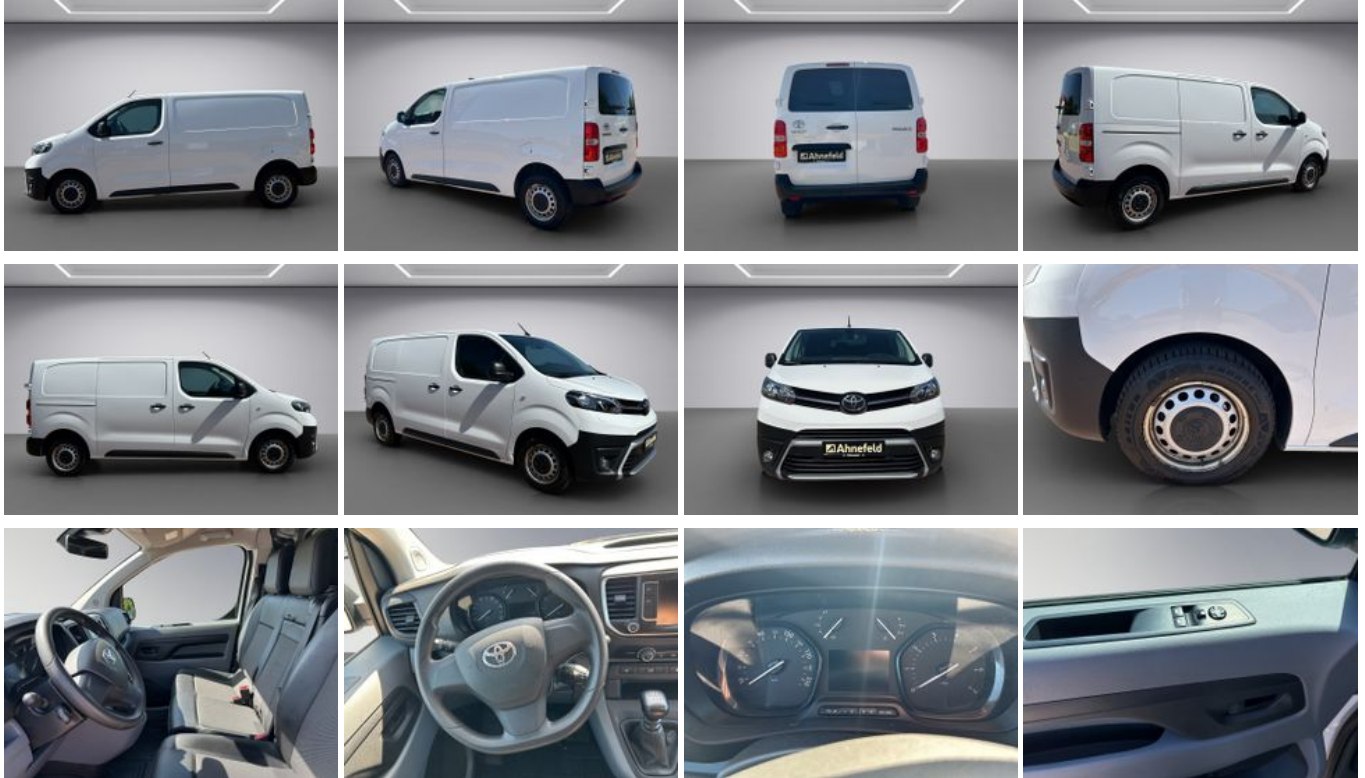

Fahrzeugausstattung

ABS

Elektr. Seitenspiegel anklappbar

Klimaanlage

Scheckheftgepflegt

Trennwand

ESP

HU neu

Partikelfilter

Servolenkung

Zentralverriegelung