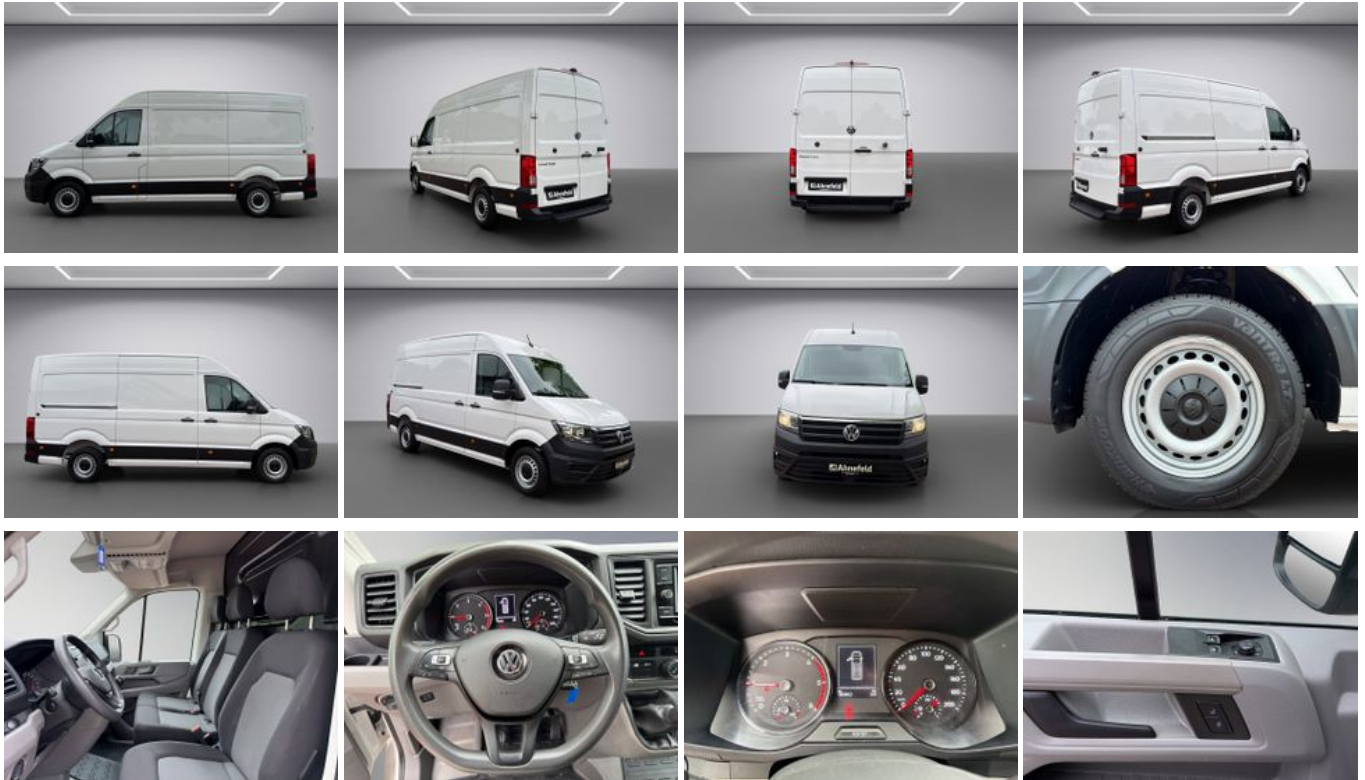

### Schnellinformationen

Fahrzeugart	Gebrauchtfahrzeug	Klasse	Crafter
Kategorie	Kastenwagen hoch	Hubraum	1968 cm <sup>3</sup>
Erstzulassung	02/2022	Außenfarbe	Weiß
Laufleistung	143000 km	Innenfarbe	
Leistung	103 kW (140 PS)	Innenausstattung	
Kraftstoffart	Diesel		
Getriebe	Schaltgetriebe		

## Fahrzeugausstattung

ABS

Klimaanlage

Servolenkung

Zentralverriegelung

ESP

Partikelfilter

Trennwand