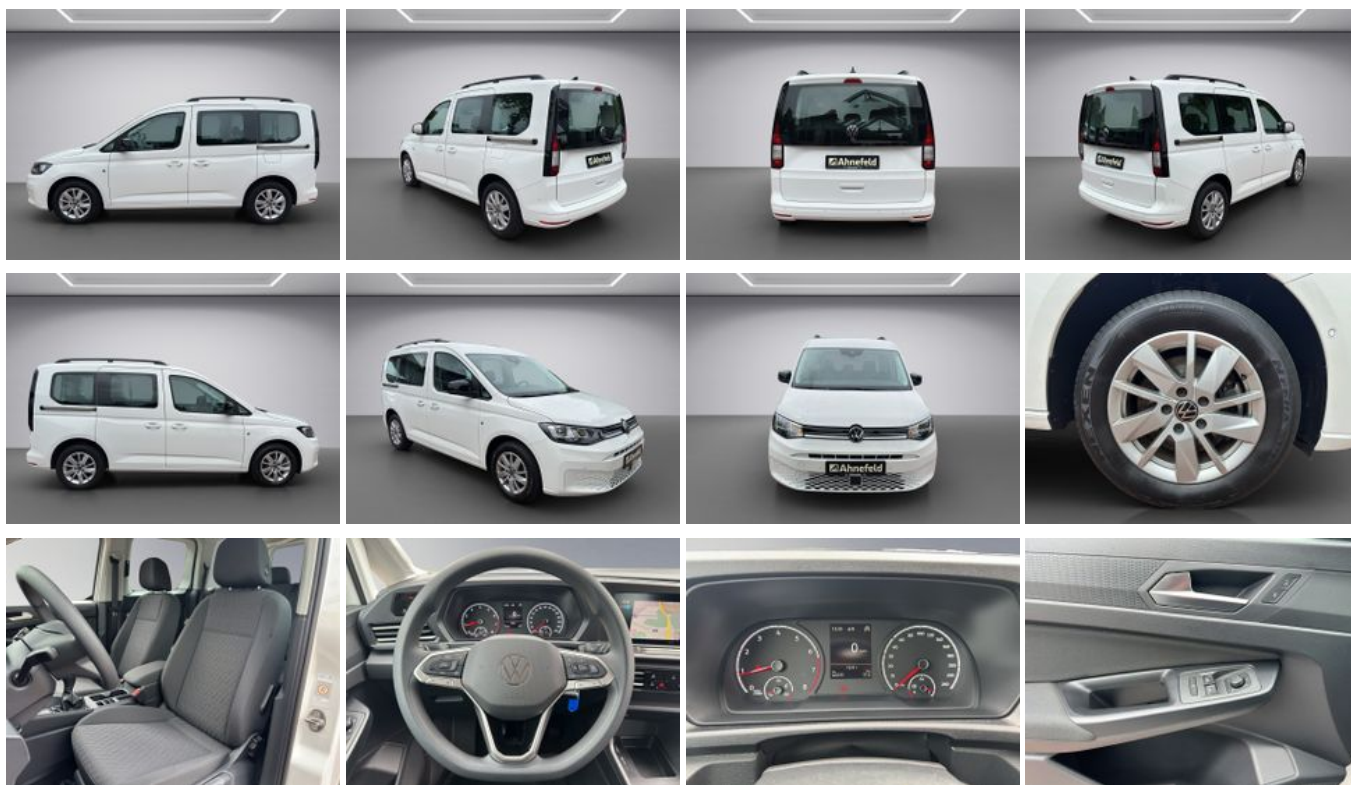

Fahrzeugausstattung

2-Zonen-Klimaautomatik	ABS
Abstandswarner	Abstandswarner
Armlehne	Berganfahrassistent
Bluetooth	Bordcomputer
Dachreling	ESP
Elektr. Fensterheber	Elektr. Seitenspiegel
Elektr. Seitenspiegel anklappbar	Elektr. Wegfahrsperre
Freisprecheinrichtung	Garantie
Geschwindigkeitsbegrenzer	Isofix
Leichtmetallfelgen	Lichtsensor
Lordosenstütze	Multifunktionslenkrad
Müdigkeitswarner	Navigationssystem
Notbremsassistent	Notrufsystem
Reifendruckkontrolle	Servolenkung
Spurhalteassistent	Start/Stop-Automatik
Touchscreen	Traktionskontrolle
USB	Umklappbarer Beifahrersitz
Zentralverriegelung	

* Ehemaliger Neupreis (Unverbindliche Preisempfehlung des Herstellers am Tag der Erstzulassung)

** Die angegebenen Verbrauchs- und Emissionswerte wurden nach den gesetzlich vorgeschriebenen Messverfahren ermittelt. Am 1. Januar 2022 hat der WLTP-Prüfzyklus den NEFZ-Prüfzyklus vollständig ersetzt, sodass für nach diesem Datum neu typgenehmigte Fahrzeuge keine NEFZ-Werte vorliegen. Weitere Informationen zum offiziellen Kraftstoffverbrauch und den offiziellen spezifischen CO₂-Emissionen neuer Personenkraftwagen können dem "Leitfaden über den Kraftstoffverbrauch, die CO₂-Emission und den Stromverbrauch neuer Personenkraftwagen" entnommen werden, der an allen Verkaufsstellen, bei der Deutsche Automobil Treuhand GmbH (DAT), Hellmuth-Hirth-Straße 1, 73760 Ostfildern-Scharnhausen, und unter <https://www.dat.de/co2/> unentgeltlich erhältlich ist.