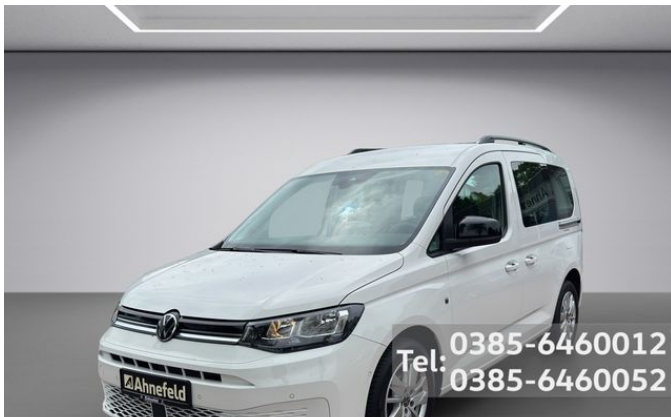

Volkswagen Caddy 1.5 TSI Life KLIMAAUTOMATIK PDC NAVI

Unser Angebotspreis:

24.888,-€

20.914,- € netto

19 % MwSt ausweisbar

Fahrzeugnummer 2543332

Ahnefeld

Schnellinformationen

Fahrzeugart	Gebrauchtfahrzeug	Klasse	Caddy
Kategorie	Van/Minibus	Hubraum	1498 cm ³
Erstzulassung	02/2022	Außenfarbe	Weiß
Laufleistung	40500 km	Innenfarbe	Andere
Leistung	84 kW (114 PS)	Innenausstattung	Stoff
Kraftstoffart	Benzin		
Getriebe	Schaltgetriebe		