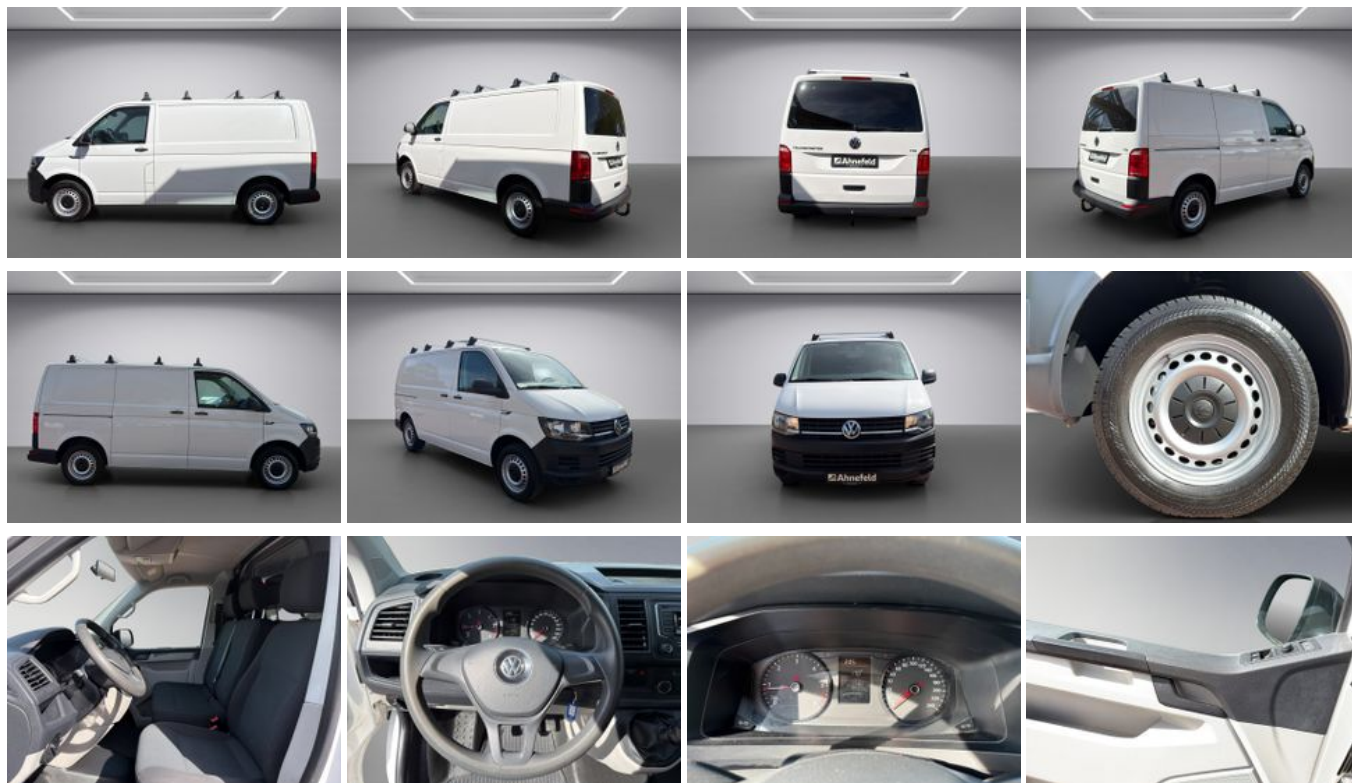

Fahrzeugausstattung

ABS
ESP
Partikelfilter
Trennwand

Anhängerkupplung
Klimaanlage
Servolenkung
Zentralverriegelung