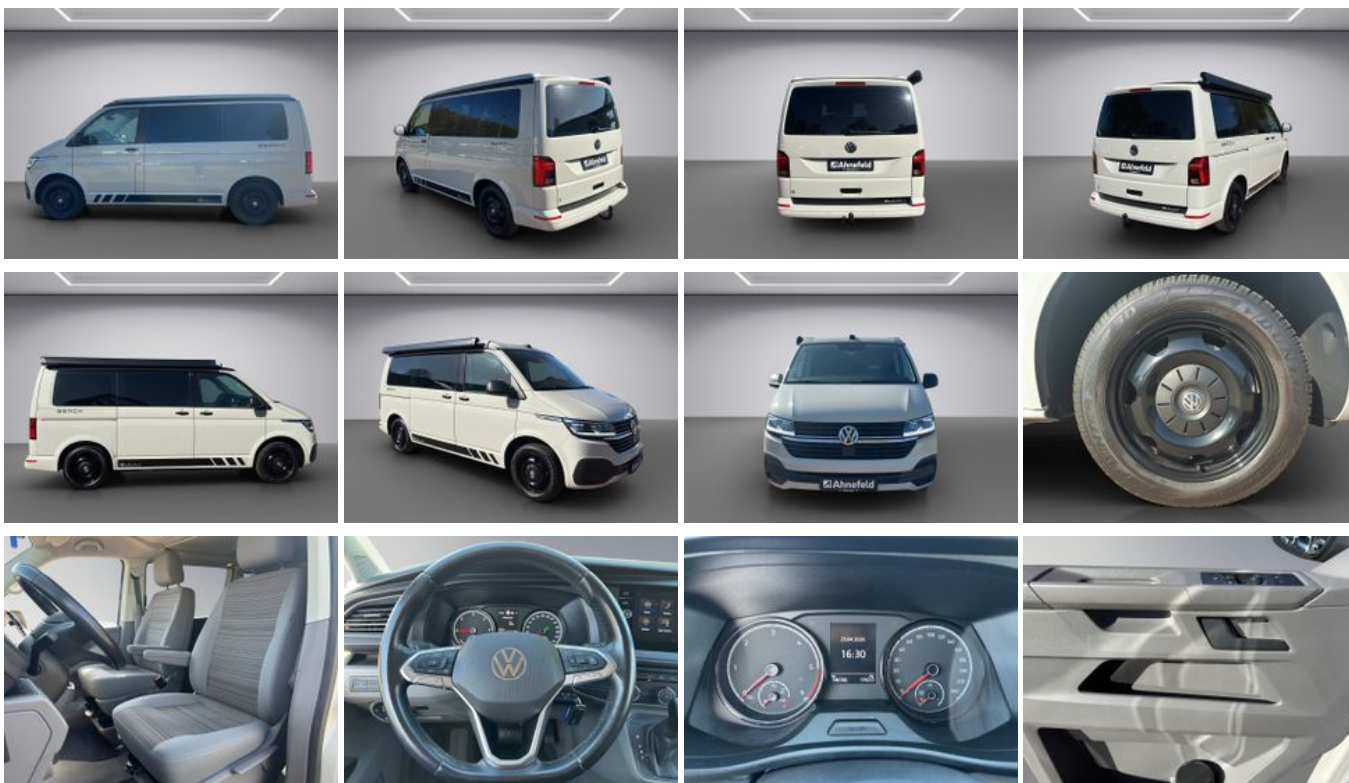

Fahrzeugausstattung

ABS	Anhängerkupplung
ESP	Elektr. Seitenspiegel anklappbar
Faltdach	Fernlichtassistent
Festbett	Garantie
Klimaanlage	Lederlenkrad
Lichtsensoren	Markise
Multifunktionslenkrad	Navigationssystem
Notbremsassistent	Partikelfilter
Regensensor	Reifendruckkontrolle
Servolenkung	Spurhalteassistent
Standheizung	Zentralverriegelung