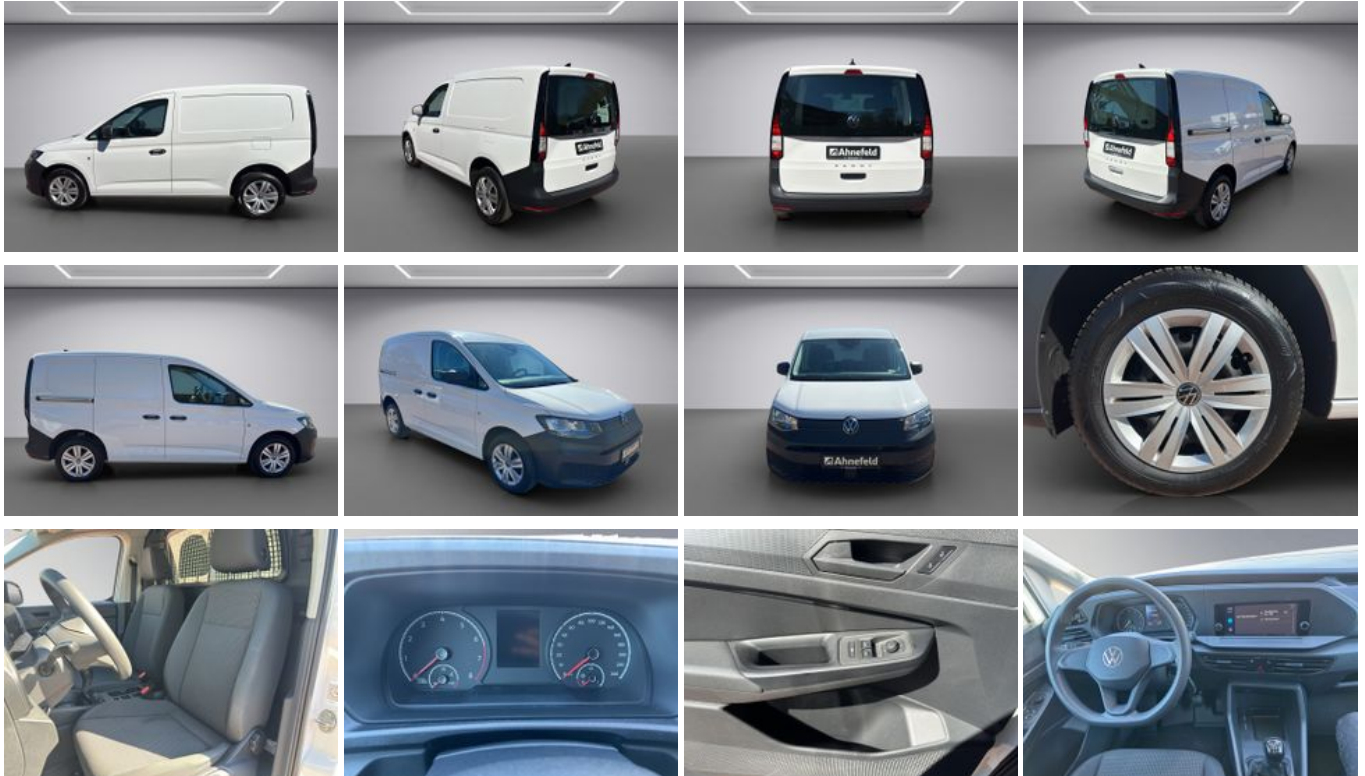

Fahrzeugausstattung

ABS

Klimaanlage

Trennwand

ESP

Servolenkung

Zentralverriegelung