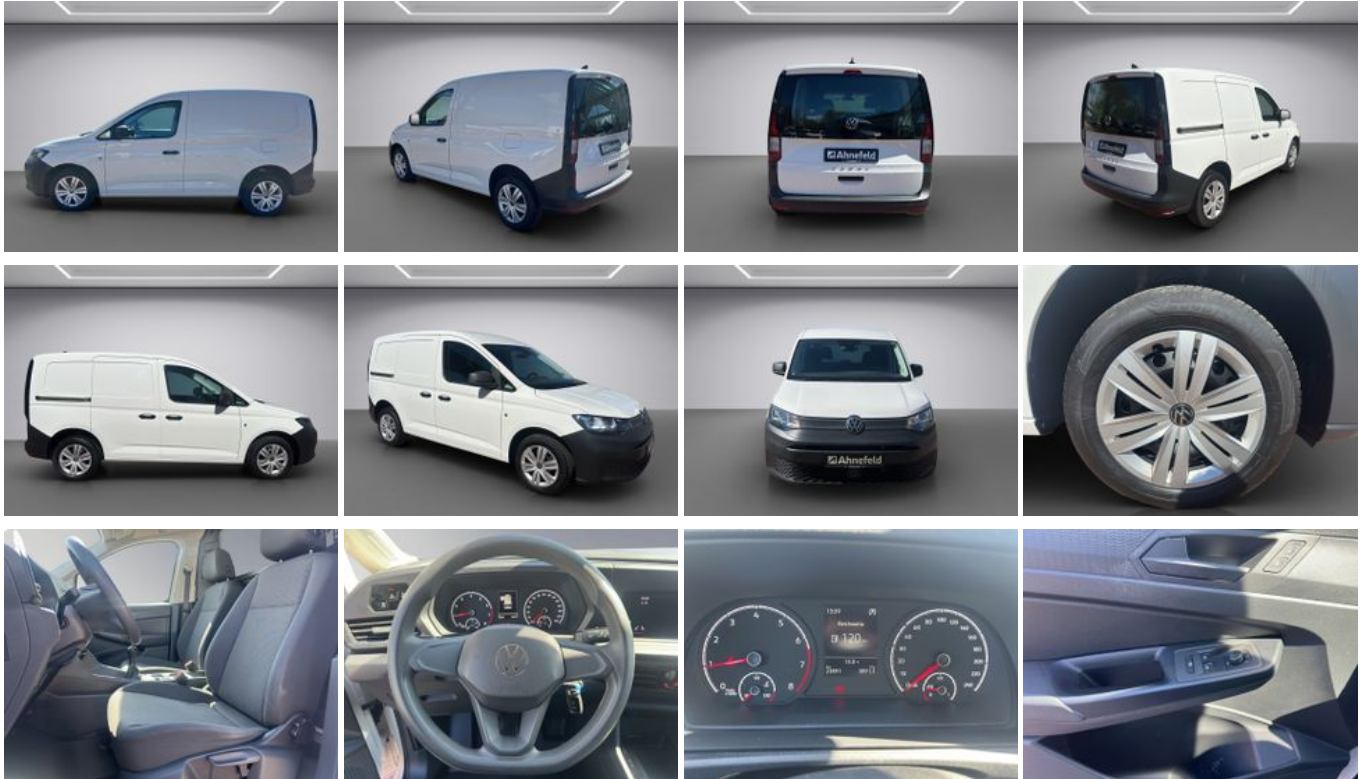

Fahrzeugausstattung

ABS

Klimaanlage

Trennwand

ESP

Servolenkung

Zentralverriegelung