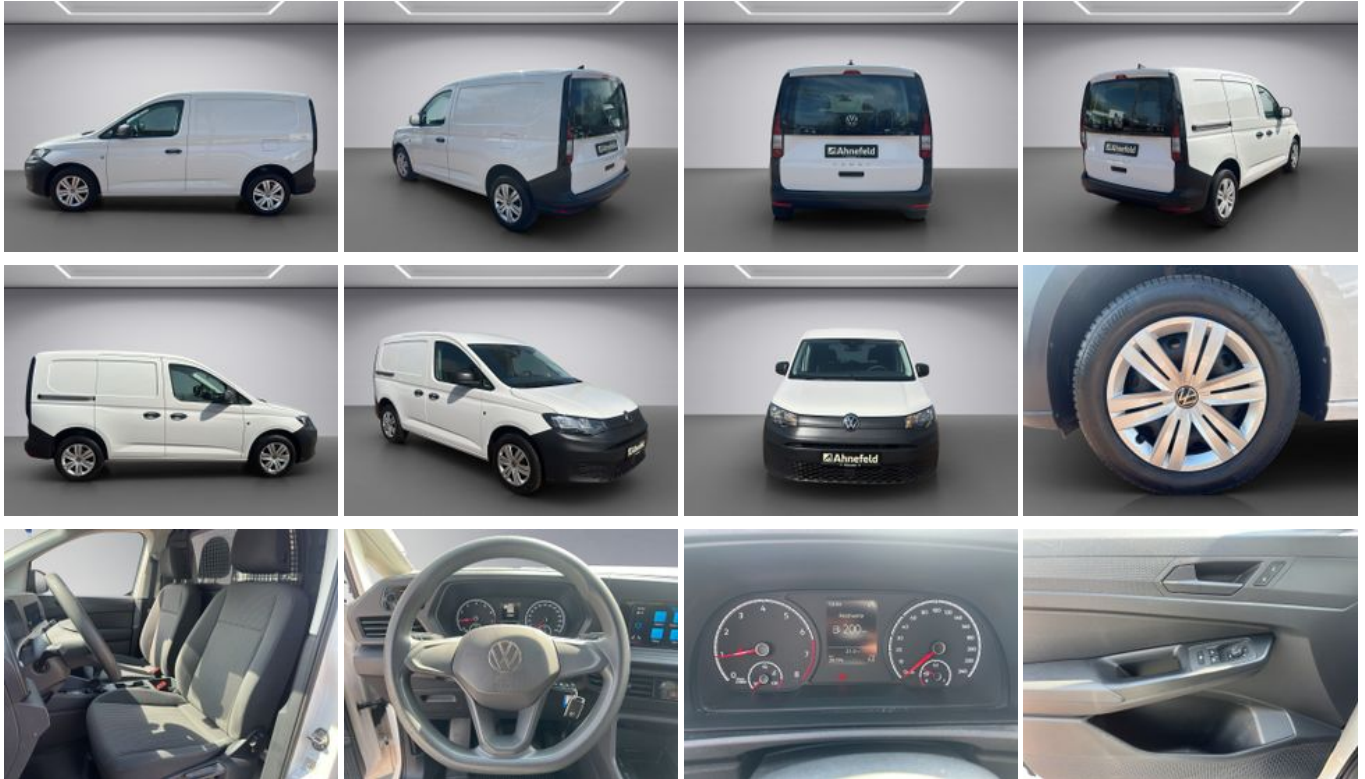

Fahrzeugausstattung

ABS

Klimaanlage

Trennwand

ESP

Servolenkung

Zentralverriegelung