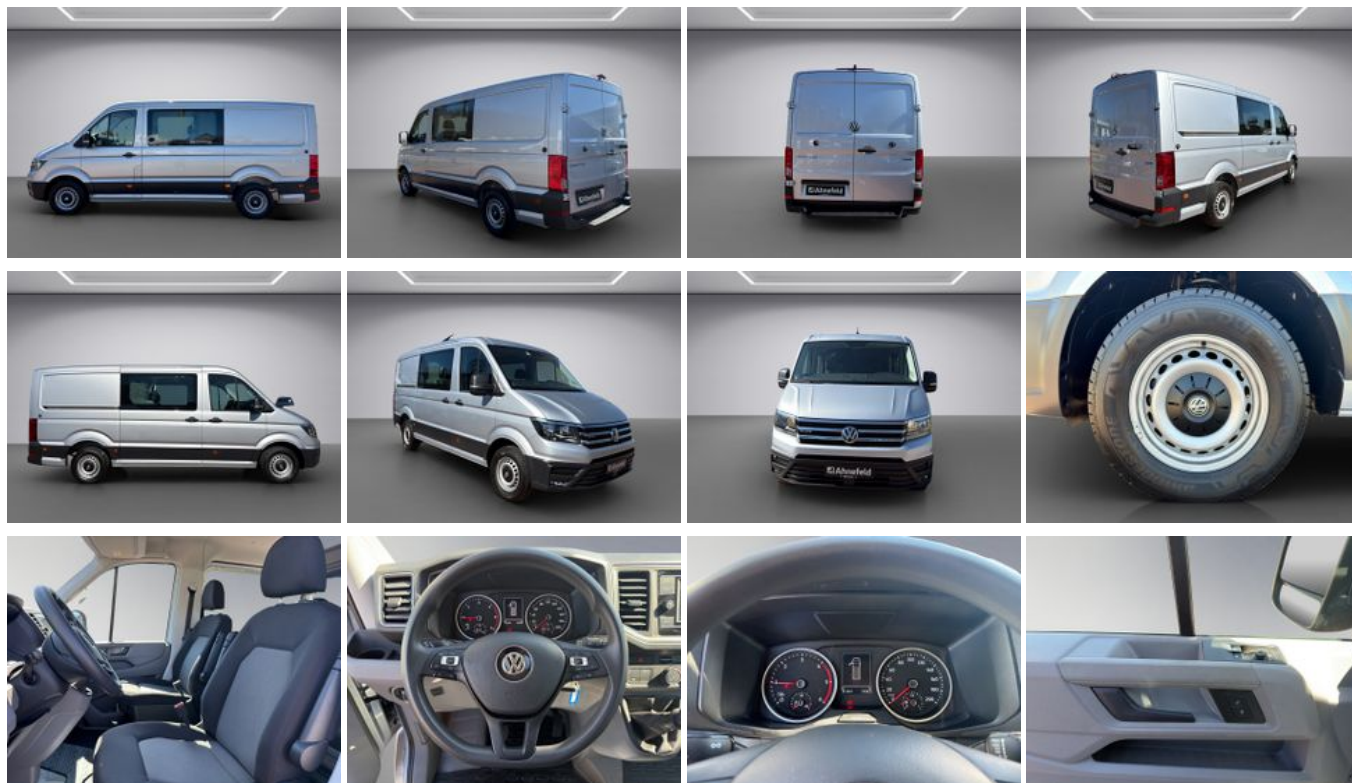

Fahrzeugausstattung

ABS

Klimaanlage

Partikelfilter

Trennwand

ESP

Metallic

Servolenkung

Zentralverriegelung