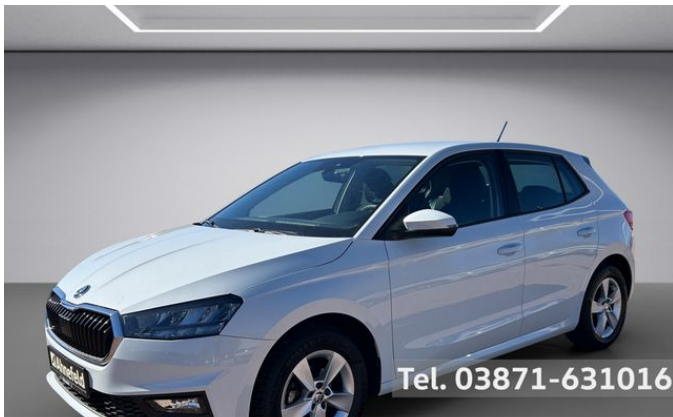

Skoda Fabia Essence

Unser Angebotspreis:

14.950,-€

12.563,- € netto

19 % MwSt ausweisbar

Fahrzeugnummer 2455813

Ahnefeld

Schnellinformationen

Fahrzeugart	Vorführfahrzeug	Klasse	Fabia
Kategorie	Kleinwagen	Hubraum	999 cm ³
Erstzulassung	10/2024	Außenfarbe	Weiß
Laufleistung	16950 km	Innenfarbe	Schwarz
Leistung	59 kW (80 PS)	Innenausstattung	Stoff
Kraftstoffart	Benzin		
Getriebe	Schaltgetriebe		