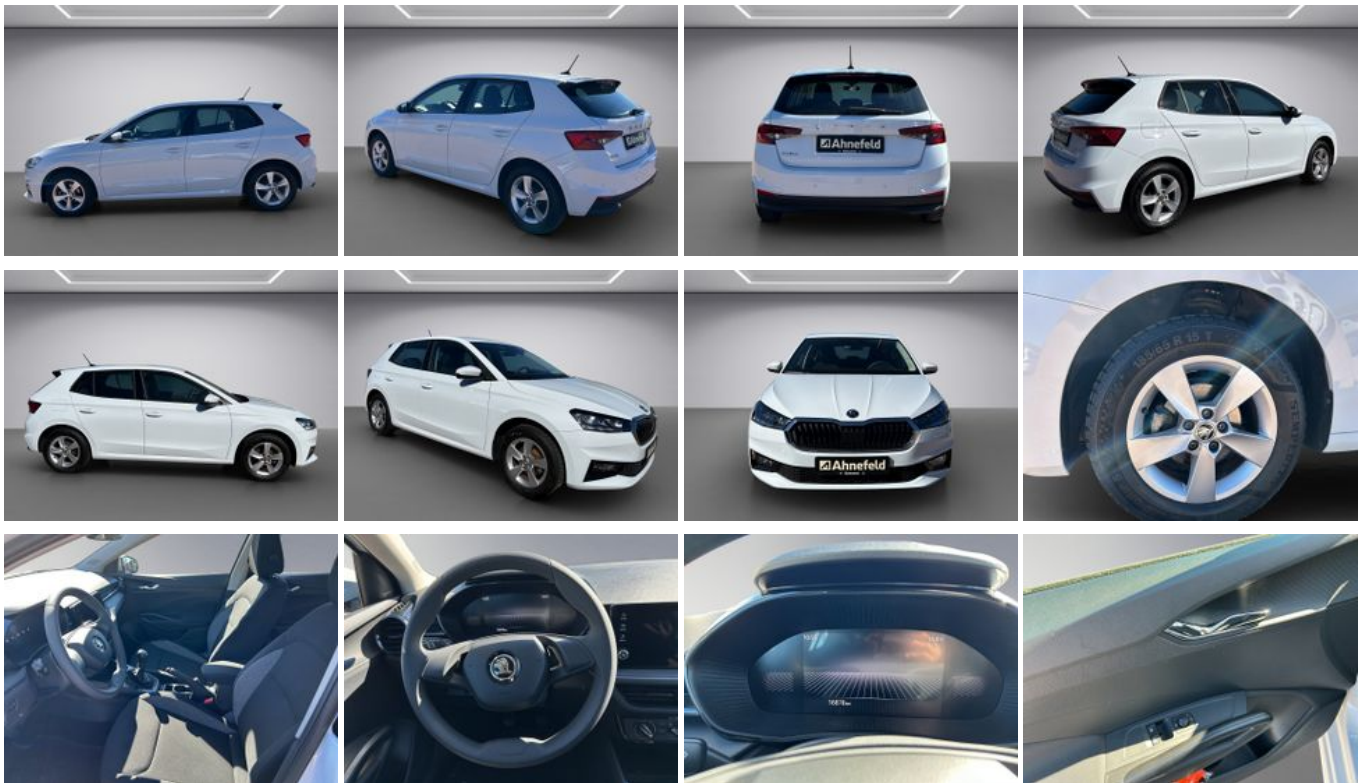

Fahrzeugausstattung

ABS	Abstandswarner
Abstandswarner	Armlehne
Bluetooth	Bordcomputer
ESP	Elektr. Fensterheber
Elektr. Seitenspiegel	Elektr. Wegfahrsperre
Freisprecheinrichtung	Garantie
Geschwindigkeitsbegrenzer	HU neu
Isofix	Isofix Beifahrersitz
Klimaanlage	Lichtsensor
Metallic	Müdigkeitswarner
Nebelscheinwerfer	Notbremsassistent
Notrufsystem	Reifendruckkontrolle
Servolenkung	Spurhalteassistent
Start/Stop-Automatik	Touchscreen
Traktionskontrolle	USB
Verkehrszeichenerkennung	Zentralverriegelung

* Ehemaliger Neupreis (Unverbindliche Preisempfehlung des Herstellers am Tag der Erstzulassung)

** Die angegebenen Verbrauchs- und Emissionswerte wurden nach den gesetzlich vorgeschriebenen Messverfahren ermittelt. Am 1. Januar 2022 hat der WLTP-Prüfzyklus den NEFZ-Prüfzyklus vollständig ersetzt, sodass für nach diesem Datum neu typgenehmigte Fahrzeuge keine NEFZ-Werte vorliegen. Weitere Informationen zum offiziellen Kraftstoffverbrauch und den offiziellen spezifischen CO₂-Emissionen neuer Personenkraftwagen können dem "Leitfaden über den Kraftstoffverbrauch, die CO₂-Emission und den Stromverbrauch neuer Personenkraftwagen" entnommen werden, der an allen Verkaufsstellen, bei der Deutsche Automobil Treuhand GmbH (DAT), Hellmuth-Hirth-Straße 1, 73760 Ostfildern-Scharnhausen, und unter <https://www.dat.de/co2/> unentgeltlich erhältlich ist.