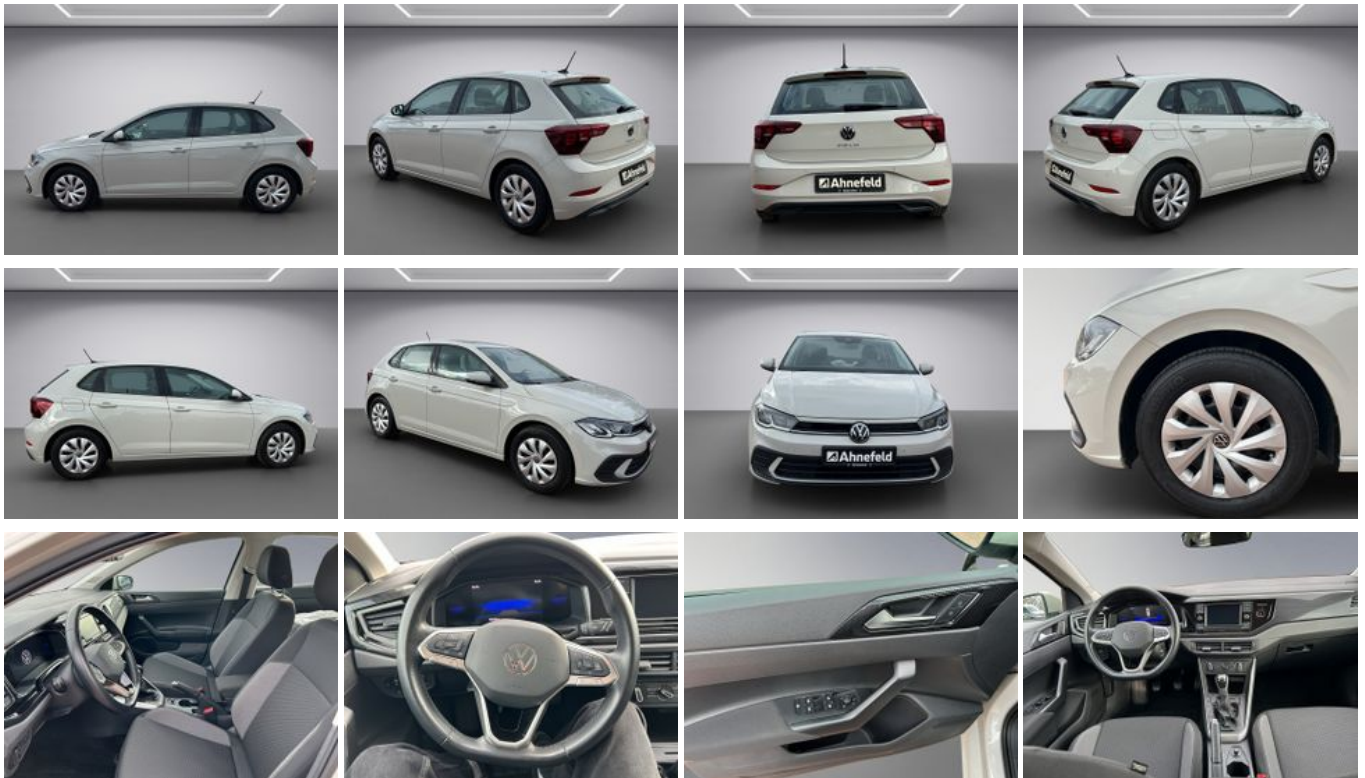

Fahrzeugausstattung

ABS	Abstandswarner
Abstandswarner	Android Auto
Apple CarPlay	Armlehne
Berganfahrassistent	Bluetooth
Bordcomputer	ESP
Elektr. Fensterheber	Elektr. Seitenspiegel
Elektr. Seitenspiegel anklappbar	Elektr. Wegfahrsperr
Fernlichtassistent	Freisprecheinrichtung
Garantie	Geschwindigkeitsbegrenzer
HU neu	Innenspiegel autom. abblendend
Isofix	Klimaanlage
Lederlenkrad	Lichtsens
Multifunktionslenkrad	Musikstreaming integriert
Müdigkeitswarner	Notbremsassistent
Notrufsystem	Regensens
Reifendruckkontrolle	Scheckheftgepflegt
Servolenkung	Spurhalteassistent
Start/Stop-Automatik	Touchscreen
Traktionskontrolle	USB
Volldigitales Kombiinstrument	Zentralverriegelung