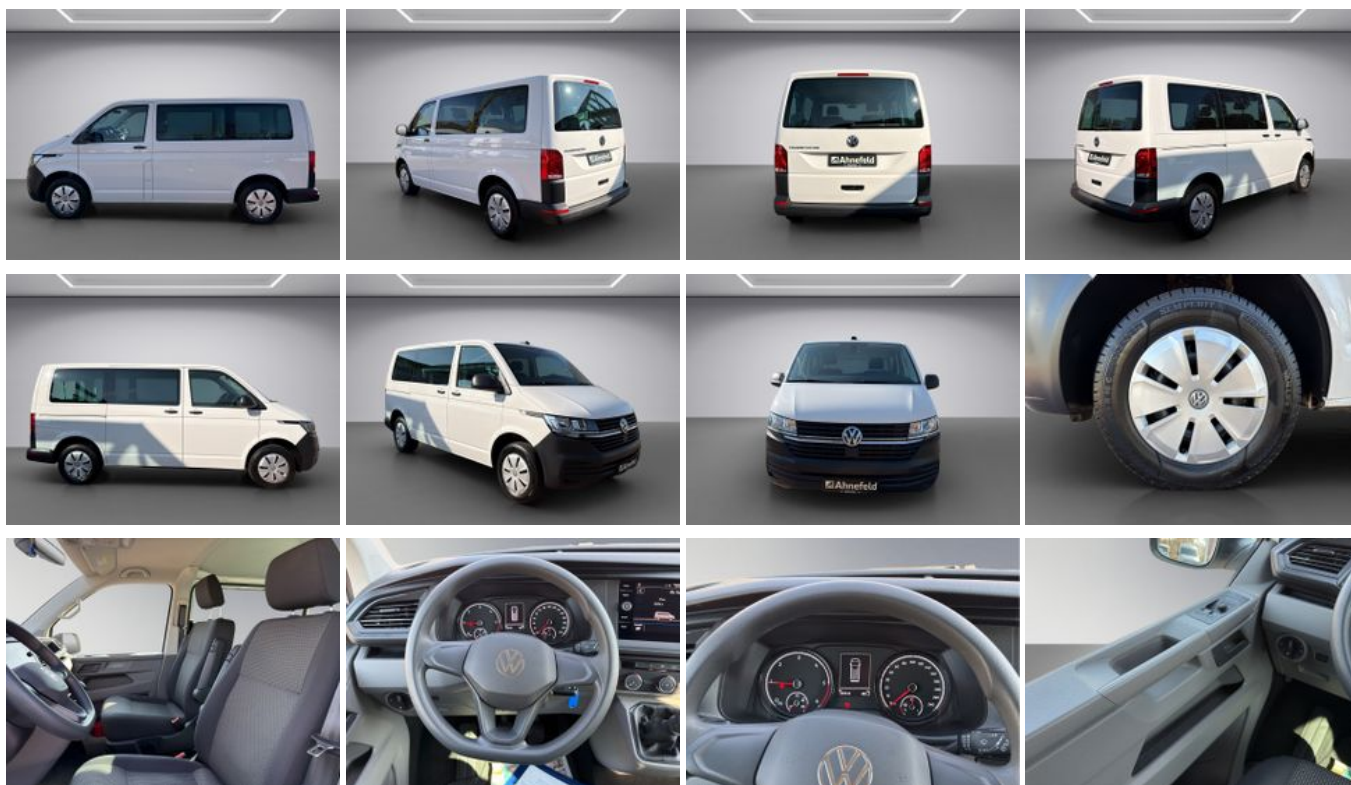

Fahrzeugausstattung

ABS	Abgedunkelte Scheiben
Android Auto	Apple CarPlay
ArMLEHNE	Berganfahrassistent
Bluetooth	Bordcomputer
ESP	Elektr. Fensterheber
Elektr. Seitenspiegel	Elektr. WegfahrsperrE
Freisprecheinrichtung	Garantie
Innenspiegel autom. abblendend	Klimaanlage
LichtsensOr	LordosenstütZE
Musikstreaming integriert	Müdigkeitswarner
Navigationssystem	Notrufsystem
Partikelfilter	RegensensOr
Reifendruckkontrolle	Servolenkung
Sprachsteuerung	Start/Stop-Automatik
Touchscreen	Traktionskontrolle
USB	Zentralverriegelung

* Ehemaliger Neupreis (Unverbindliche Preisempfehlung des Herstellers am Tag der Erstzulassung)

** Die angegebenen Verbrauchs- und Emissionswerte wurden nach den gesetzlich vorgeschriebenen Messverfahren ermittelt. Am 1. Januar 2022 hat der WLTP-Prüfzyklus den NEFZ-Prüfzyklus vollständig ersetzt, sodass für nach diesem Datum neu typgenehmigte Fahrzeuge keine NEFZ-Werte vorliegen. Weitere Informationen zum offiziellen Kraftstoffverbrauch und den offiziellen spezifischen CO₂-Emissionen neuer Personenkraftwagen können dem "Leitfaden über den Kraftstoffverbrauch, die CO₂-Emission und den Stromverbrauch neuer Personenkraftwagen" entnommen werden, der an allen Verkaufsstellen, bei der Deutsche Automobil Treuhand GmbH (DAT), Hellmuth-Hirth-Straße 1, 73760 Ostfildern-Scharnhausen, und unter <https://www.dat.de/co2/> unentgeltlich erhältlich ist.