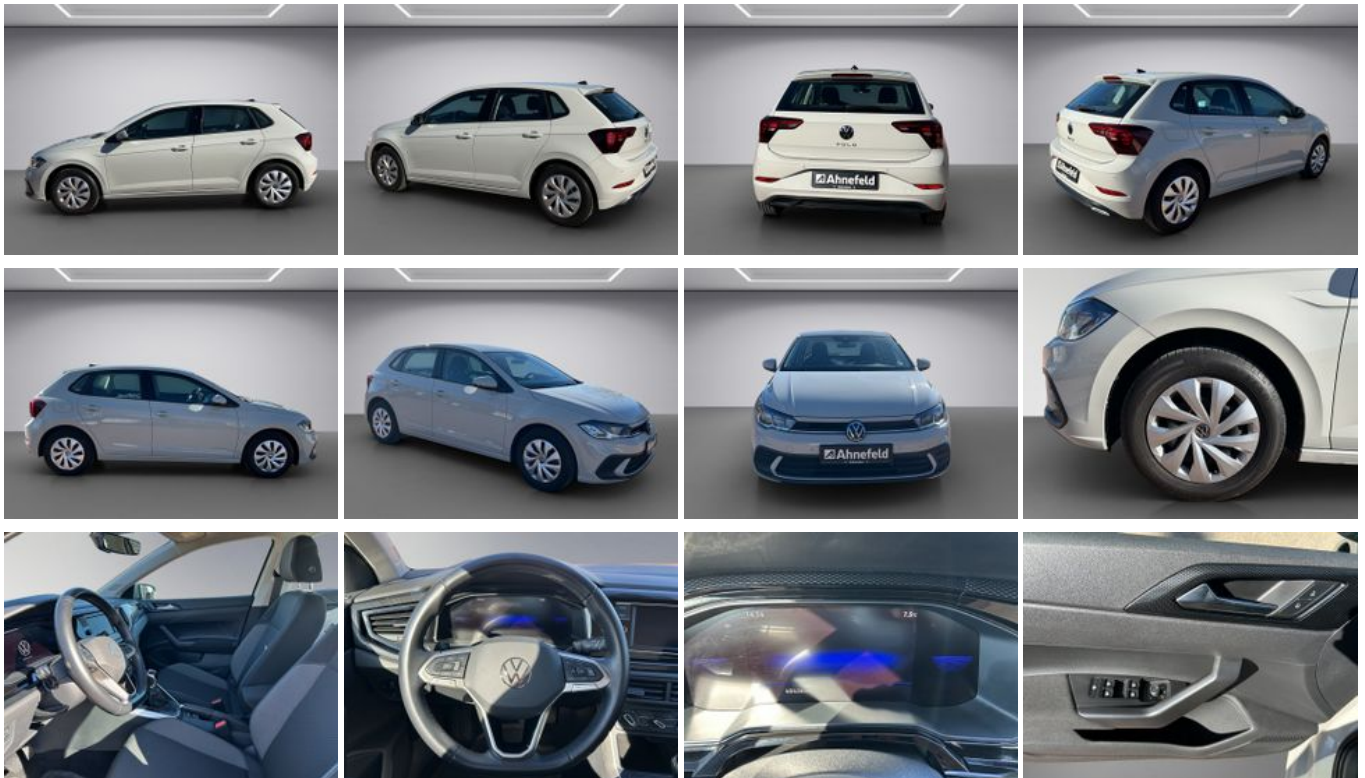

Fahrzeugausstattung

ABS	Abstandswarner
Abstandswarner	Android Auto
Apple CarPlay	Armlehne
Berganfahrassistent	Bluetooth
Bordcomputer	ESP
Elektr. Fensterheber	Elektr. Seitenspiegel
Elektr. Seitenspiegel anklappbar	Elektr. Wegfahrsperre
Fernlichtassistent	Freisprecheinrichtung
Garantie	Geschwindigkeitsbegrenzer
HU neu	Innenspiegel autom. abblendend
Isofix	Klimaanlage
Lederlenkrad	Lichtsensoren
Multifunktionslenkrad	Musikstreaming integriert
Müdigkeitswarner	Notbremsassistent
Notrufsystem	Regensensor
Reifendruckkontrolle	Scheckheftgepflegt
Servolenkung	Spurhalteassistent
Start/Stop-Automatik	Touchscreen
Traktionskontrolle	USB
Volldigitales Kombiinstrument	Zentralverriegelung