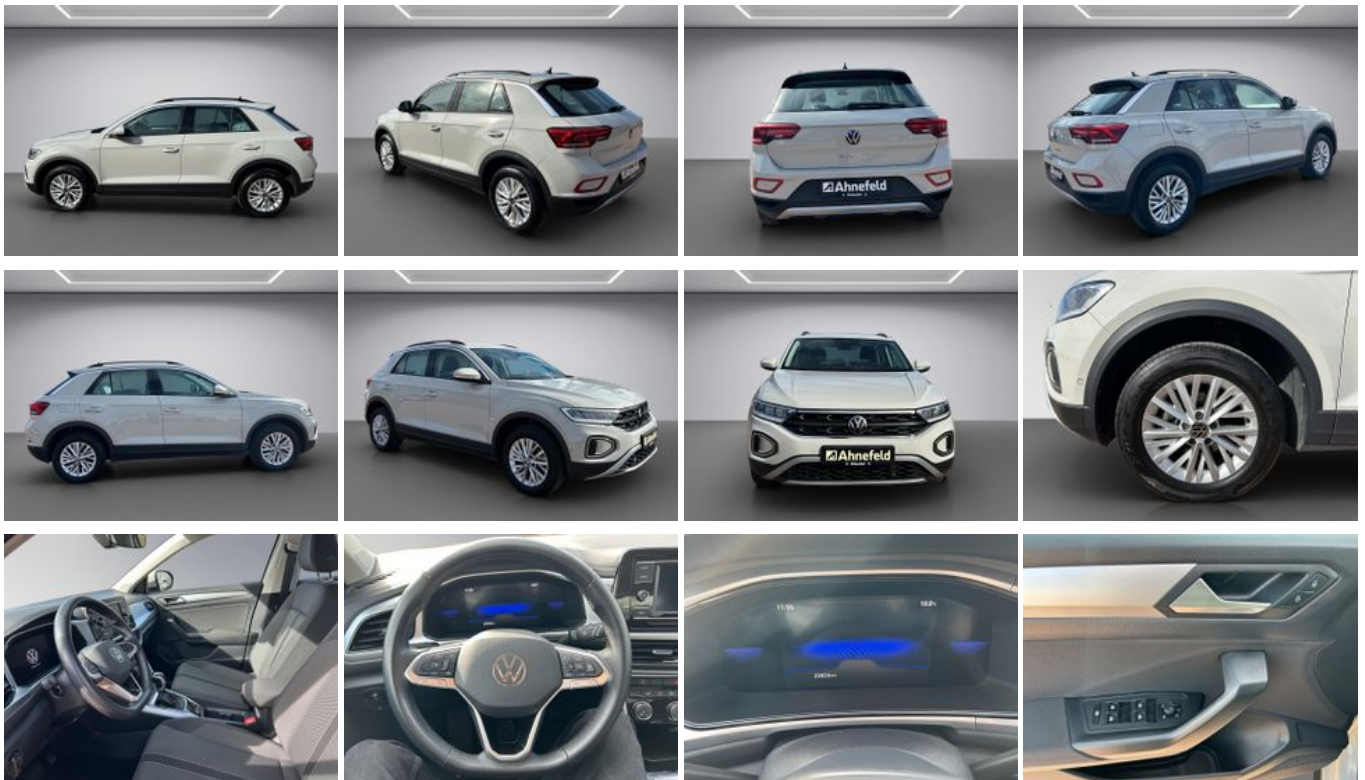

Fahrzeugausstattung

ABS	Abstandswarner
Abstandswarner	Android Auto
Apple CarPlay	Armlehne
Berganfahrassistent	Bluetooth
Bordcomputer	Dachreling
ESP	Elektr. Fensterheber
Elektr. Seitenspiegel	Elektr. Seitenspiegel anklappbar
Elektr. Wegfahrsperr	Fernlichtassistent
Freisprecheinrichtung	Garantie
Geschwindigkeitsbegrenzer	HU neu
Innenspiegel autom. abblendend	Isofix
Klimaanlage	Lederlenkrad
Leichtmetallfelgen	Lichtsensor
Multifunktionslenkrad	Musikstreaming integriert
Müdigkeitswarner	Notbremsassistent
Notrufsystem	Partikelfilter
Regensensor	Reifendruckkontrolle
Servolenkung	Sitzheizung
Spurhalteassistent	Start/Stop-Automatik
Touchscreen	Traktionskontrolle
USB	Volldigitales Kombiinstrument
Winterpaket	Zentralverriegelung