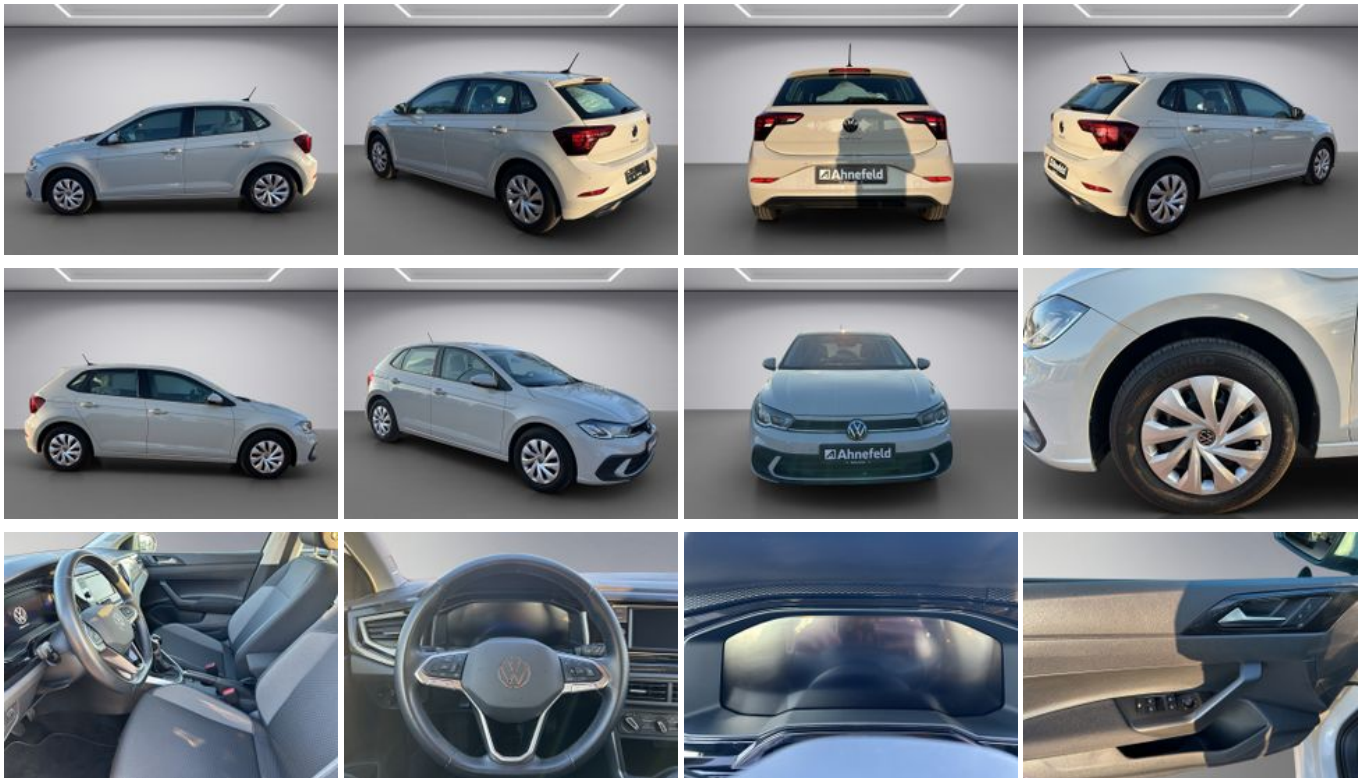

Fahrzeugausstattung

ABS	Abstandswarner
Abstandswarner	Android Auto
Apple CarPlay	Armlehne
Berganfahrassistent	Bluetooth
Bordcomputer	ESP
Elektr. Fensterheber	Elektr. Seitenspiegel
Elektr. Seitenspiegel anklappbar	Elektr. Wegfahrsperre
Fernlichtassistent	Freisprecheinrichtung
Garantie	Geschwindigkeitsbegrenzer
HU neu	Innenspiegel autom. abblendend
Isofix	Klimaanlage
Lederlenkrad	Lichtsensoren
Multifunktionslenkrad	Musikstreaming integriert
Müdigkeitswarner	Notbremsassistent
Notrufsystem	Regensensor
Reifendruckkontrolle	Scheckheftgepflegt
Servolenkung	Spurhalteassistent
Start/Stop-Automatik	Touchscreen
Traktionskontrolle	USB
Volldigitales Kombiinstrument	Zentralverriegelung