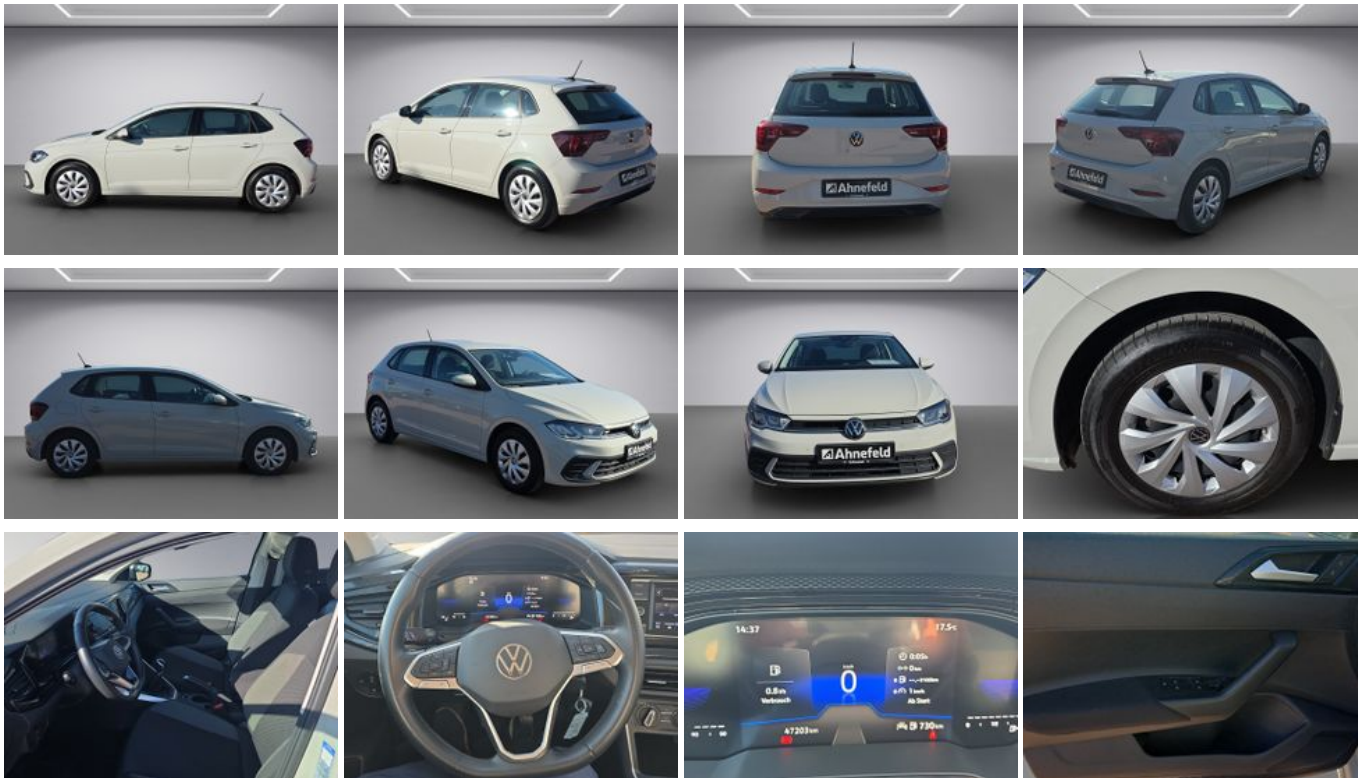

Fahrzeugausstattung

ABS	Abstandswarner
Abstandswarner	Android Auto
Apple CarPlay	Armlehne
Berganfahrassistent	Bluetooth
Bordcomputer	ESP
Elektr. Fensterheber	Elektr. Seitenspiegel
Elektr. Seitenspiegel anklappbar	Elektr. Wegfahrsperr
Fernlichtassistent	Freisprecheinrichtung
Garantie	Geschwindigkeitsbegrenzer
HU neu	Innenspiegel autom. abblendend
Isofix	Klimaanlage
Lederlenkrad	Lichtsens
Multifunktionslenkrad	Musikstreaming integriert
Müdigkeitswarner	Notbremsassistent
Notrufsystem	Regensens
Reifendruckkontrolle	Scheckheftgepflegt
Servolenkung	Spurhalteassistent
Start/Stop-Automatik	Touchscreen
Traktionskontrolle	USB
Volldigitales Kombiinstrument	Zentralverriegelung