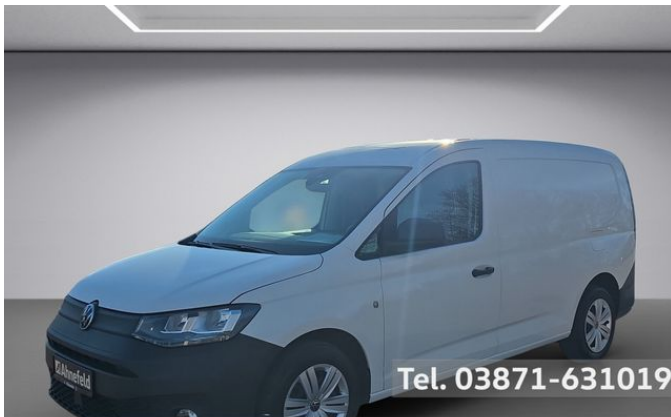

Volkswagen Caddy Maxi EcoProfi Maxi

Unser Angebotspreis:

19.950,-€

16.765,- € netto

19 % MwSt ausweisbar

Fahrzeugnummer 2512867

Ahnefeld

Schnellinformationen

Fahrzeugart	Gebrauchtfahrzeug	Klasse	Caddy
Kategorie	Kastenwagen	Hubraum	1968 cm ³
Erstzulassung	02/2022	Außenfarbe	Weiß
Laufleistung	84650 km	Innenfarbe	
Leistung	75 kW (102 PS)	Innenausstattung	
Kraftstoffart	Diesel		
Getriebe	Schaltgetriebe		