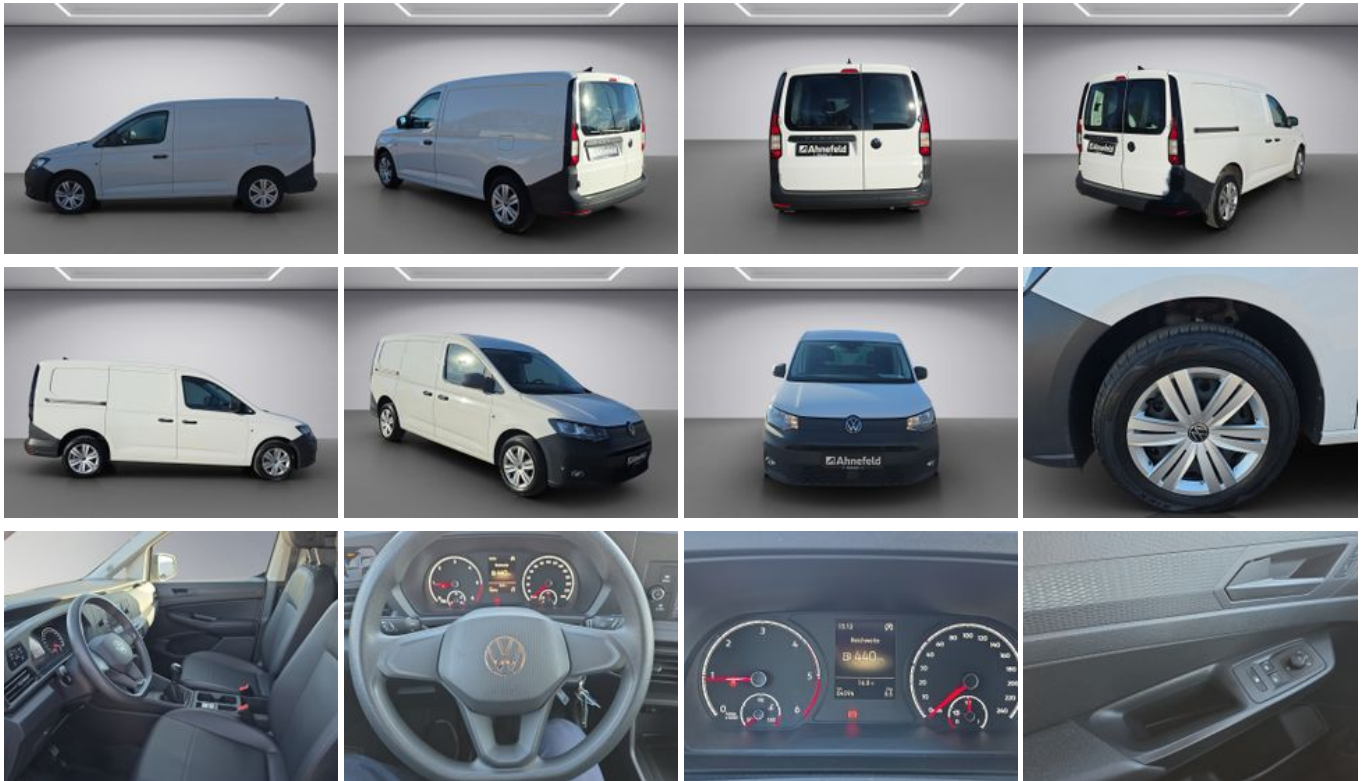

Fahrzeugausstattung

ABS

HU neu

Partikelfilter

Servolenkung

Zentralverriegelung

ESP

Klimaanlage

Scheckheftgepflegt

Trennwand