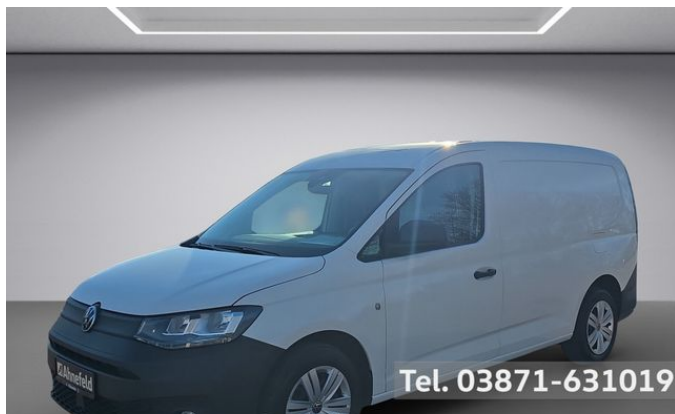

## Volkswagen Caddy Maxi EcoProfi Maxi

Unser Angebotspreis:

**17.950,-€**

15.084,- € netto

19 % MwSt ausweisbar

Fahrzeugnummer 2512867

**Ahnefeld**

### Schnellinformationen

Fahrzeugart	Gebrauchtfahrzeug	Klasse	Caddy
Kategorie	Kastenwagen	Hubraum	1968 cm <sup>3</sup>
Erstzulassung	02/2022	Außenfarbe	Weiß
Laufleistung	84650 km	Innenfarbe	
Leistung	75 kW (102 PS)	Innenausstattung	
Kraftstoffart	Diesel		
Getriebe	Schaltgetriebe		