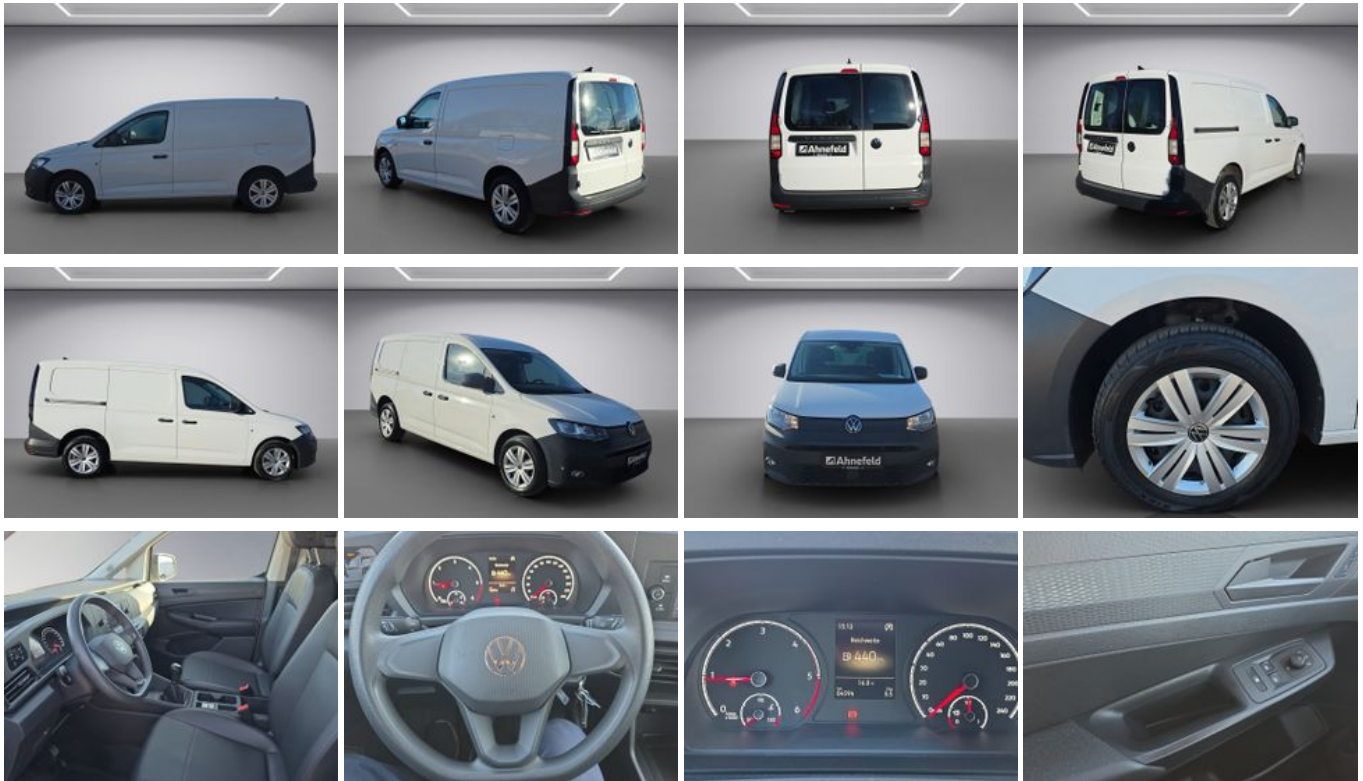

Fahrzeugausstattung

ABS

HU neu

Partikelfilter

Servolenkung

Zentralverriegelung

ESP

Klimaanlage

Scheckheftgepflegt

Trennwand