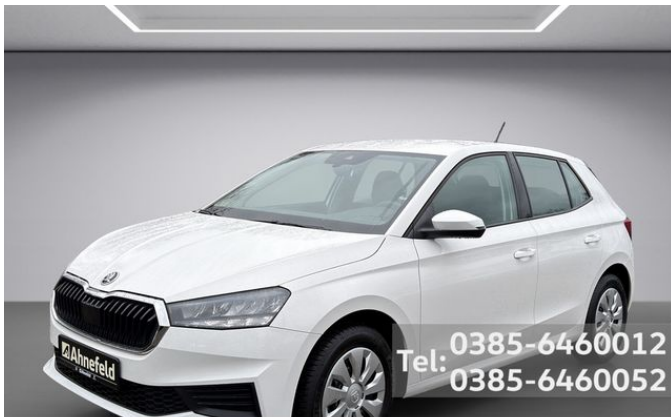

Skoda Fabia 1.0 MPI Active KLIMA PDC LED SCHEINWERFER

Unser Angebotspreis:

14.666,-€

Differenzbesteuert gemäß §25a UStG

Fahrzeugnummer 2505122

Ahnefeld

Schnellinformationen

Fahrzeugart	Gebrauchtfahrzeug	Klasse	Fabia
Kategorie	Kleinwagen	Hubraum	999 cm ³
Erstzulassung	12/2022	Außenfarbe	Weiß
Laufleistung	8999 km	Innenfarbe	Schwarz
Leistung	48 kW (65 PS)	Innenausstattung	Stoff
Kraftstoffart	Benzin		
Getriebe	Schaltgetriebe		