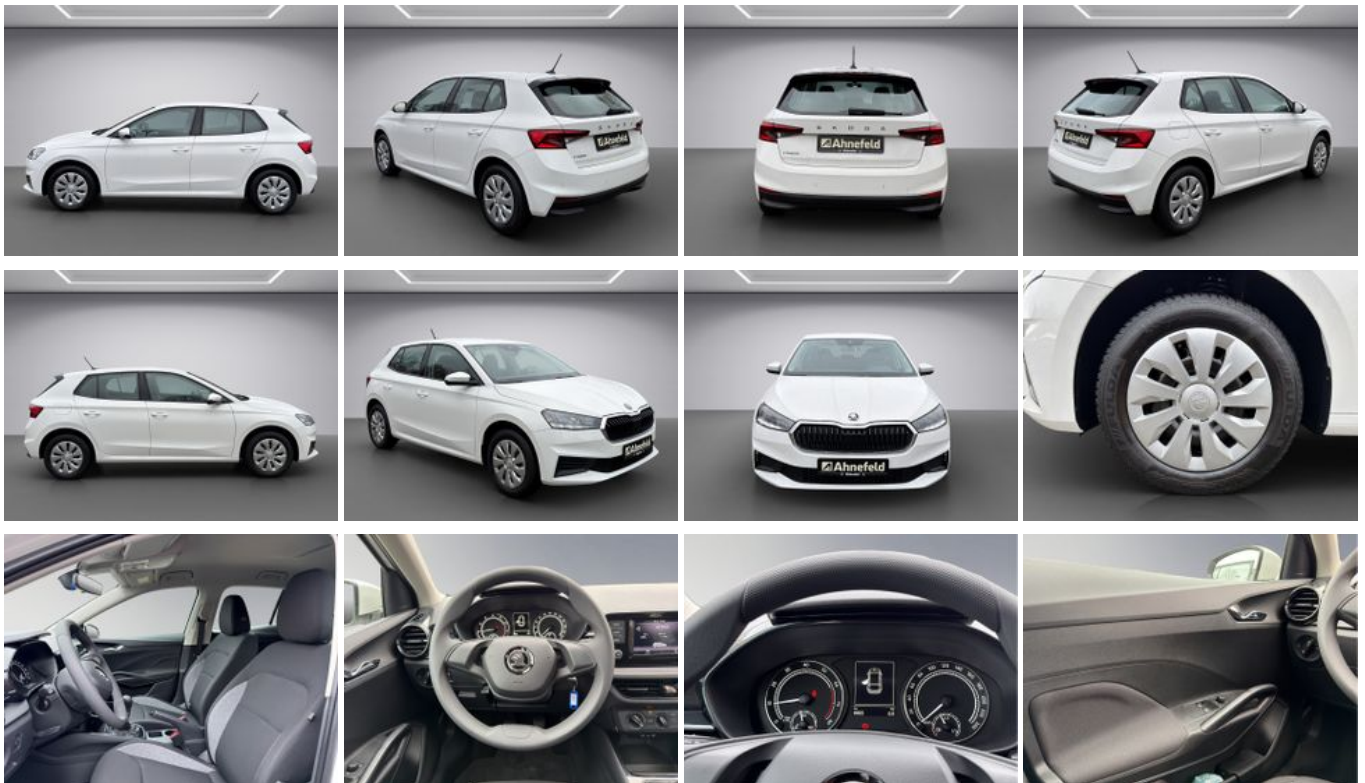

Fahrzeugausstattung

ABS	Abstandswarner
Abstandswarner	Android Auto
Apple CarPlay	Bluetooth
Bordcomputer	ESP
Elektr. Fensterheber	Elektr. Seitenspiegel
Elektr. Wegfahrsperre	Freisprecheinrichtung
Garantie	Geschwindigkeitsbegrenzer
Isofix	Isofix Beifahrersitz
Klimaanlage	Lichtsensor
Lordosenstütze	Müdigkeitswarner
Notbremsassistent	Notrufsystem
Reifendruckkontrolle	Servolenkung
Soundsystem	Spurhalteassistent
Start/Stop-Automatik	Touchscreen
Traktionskontrolle	USB
Zentralverriegelung	

* Ehemaliger Neupreis (Unverbindliche Preisempfehlung des Herstellers am Tag der Erstzulassung)

** Die angegebenen Verbrauchs- und Emissionswerte wurden nach den gesetzlich vorgeschriebenen Messverfahren ermittelt. Am 1. Januar 2022 hat der WLTP-Prüfzyklus den NEFZ-Prüfzyklus vollständig ersetzt, sodass für nach diesem Datum neu typgenehmigte Fahrzeuge keine NEFZ-Werte vorliegen. Weitere Informationen zum offiziellen Kraftstoffverbrauch und den offiziellen spezifischen CO₂-Emissionen neuer Personenkraftwagen können dem "Leitfaden über den Kraftstoffverbrauch, die CO₂-Emission und den Stromverbrauch neuer Personenkraftwagen" entnommen werden, der an allen Verkaufsstellen, bei der Deutsche Automobil Treuhand GmbH (DAT), Hellmuth-Hirth-Straße 1, 73760 Ostfildern-Scharnhausen, und unter <https://www.dat.de/co2/> unentgeltlich erhältlich ist.