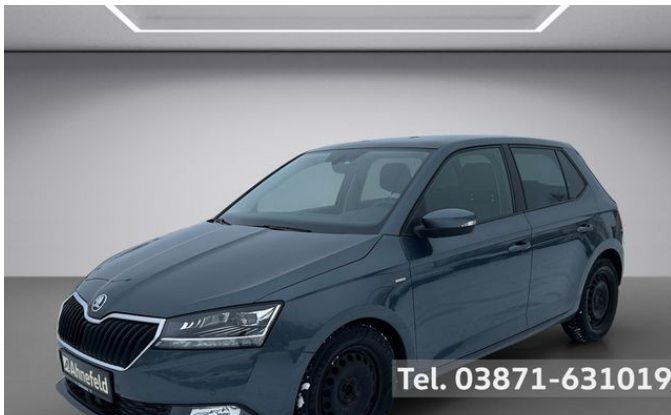

Skoda Fabia Clever Best of

Unser Angebotspreis:

16.950,-€

Differenzbesteuert gemäß §25a UStG

Fahrzeugnummer 2494806

Ahnefeld

Schnellinformationen

Fahrzeugart	Gebrauchtfahrzeug	Klasse	Fabia
Kategorie	Kleinwagen	Hubraum	999 cm ³
Erstzulassung	09/2021	Außenfarbe	Grau
Laufleistung	69600 km	Innenfarbe	Schwarz
Leistung	70 kW (95 PS)	Innenausstattung	Stoff
Kraftstoffart	Benzin		
Getriebe	Schaltgetriebe		