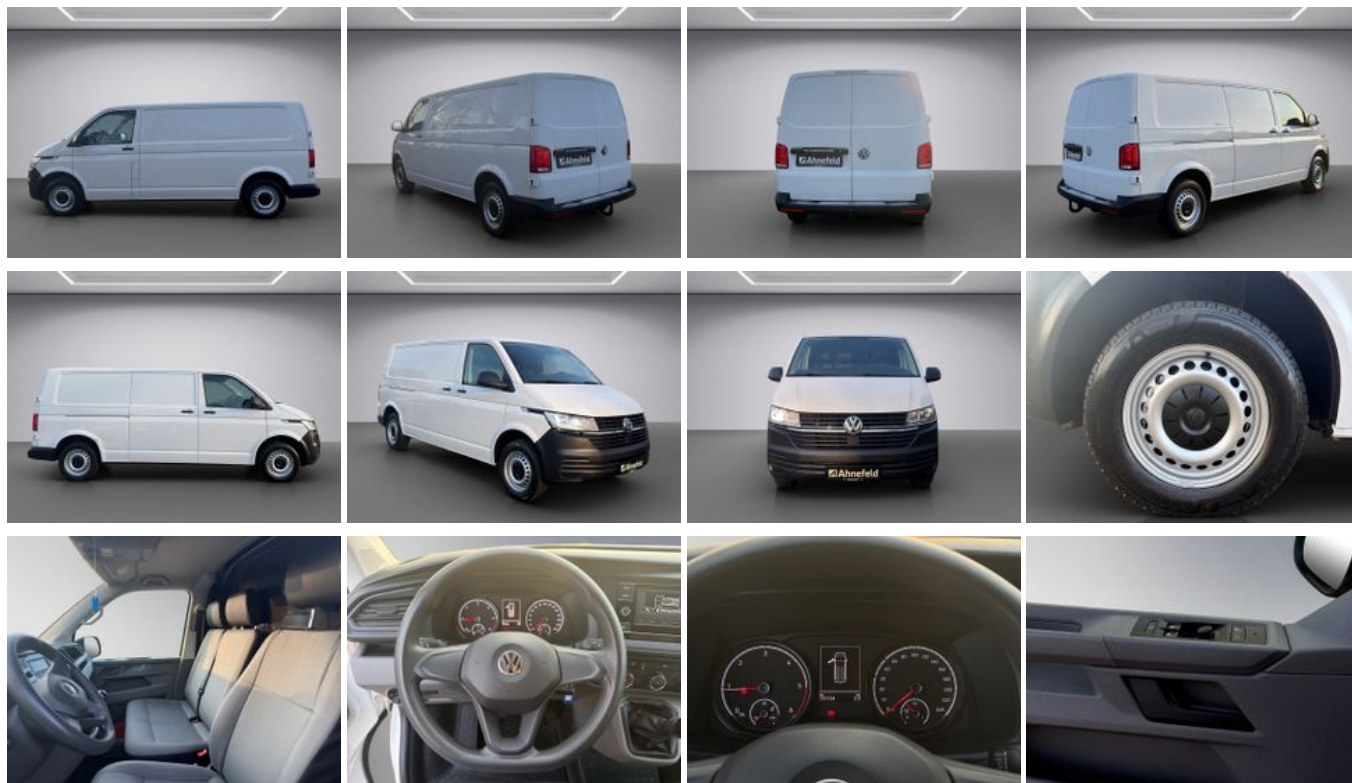

Fahrzeugausstattung

ABS
ESP
Klimaanlage
Servolenkung

Anhängerkupplung
HU neu
Partikelfilter
Zentralverriegelung