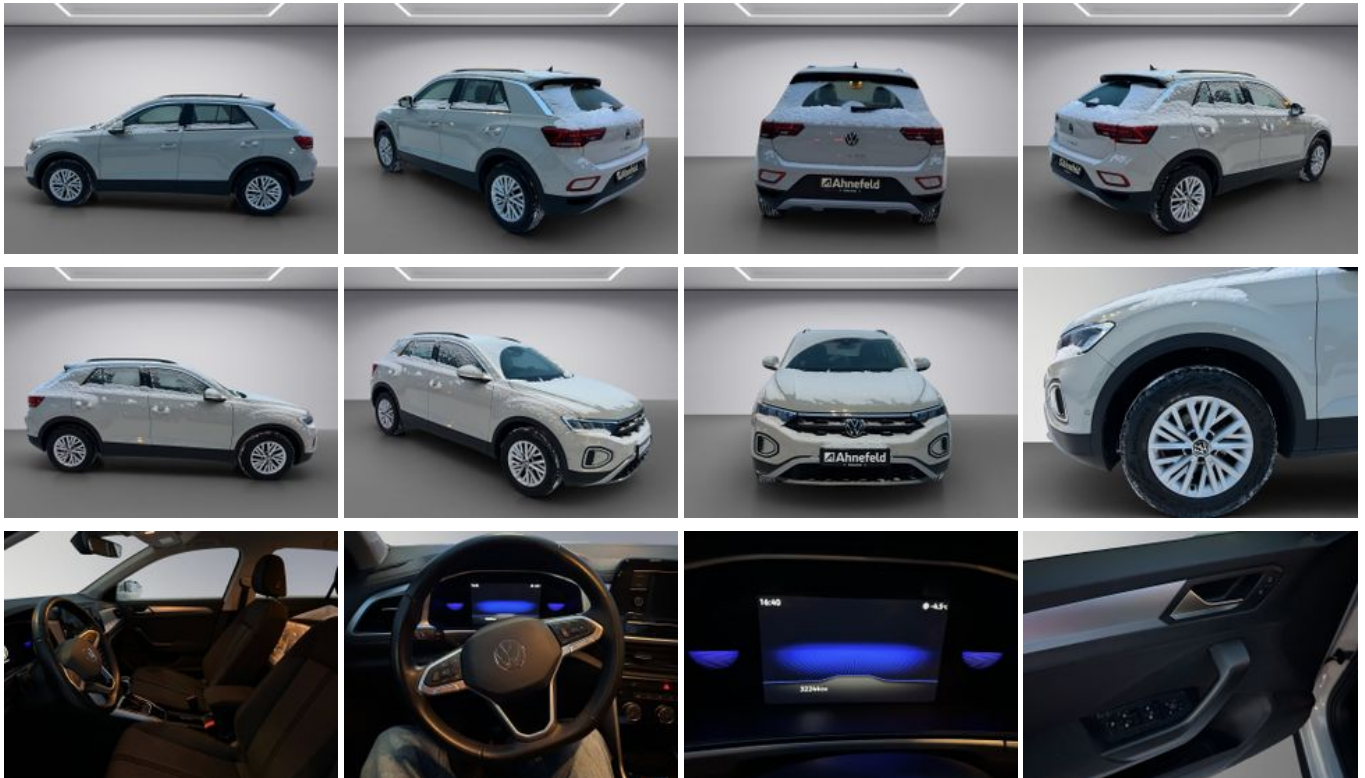

Fahrzeugausstattung

ABS	Abstandswarner
Abstandswarner	Android Auto
Apple CarPlay	Armlehne
Berganfahrassistent	Bluetooth
Bordcomputer	Dachreling
ESP	Elektr. Fensterheber
Elektr. Seitenspiegel	Elektr. Seitenspiegel anklappbar
Elektr. Wegfahrsperr	Fernlichtassistent
Freisprecheinrichtung	Garantie
Geschwindigkeitsbegrenzer	HU neu
Innenspiegel autom. abblendend	Isofix
Klimaanlage	Lederlenkrad
Leichtmetallfelgen	Lichtsensor
Multifunktionslenkrad	Musikstreaming integriert
Müdigkeitswarner	Notbremsassistent
Notrufsystem	Partikelfilter
Regensensor	Reifendruckkontrolle
Scheckheftgepflegt	Servolenkung
Sitzheizung	Spurhalteassistent
Start/Stop-Automatik	Touchscreen
Traktionskontrolle	USB
Volldigitales Kombiinstrument	Winterpaket
Zentralverriegelung