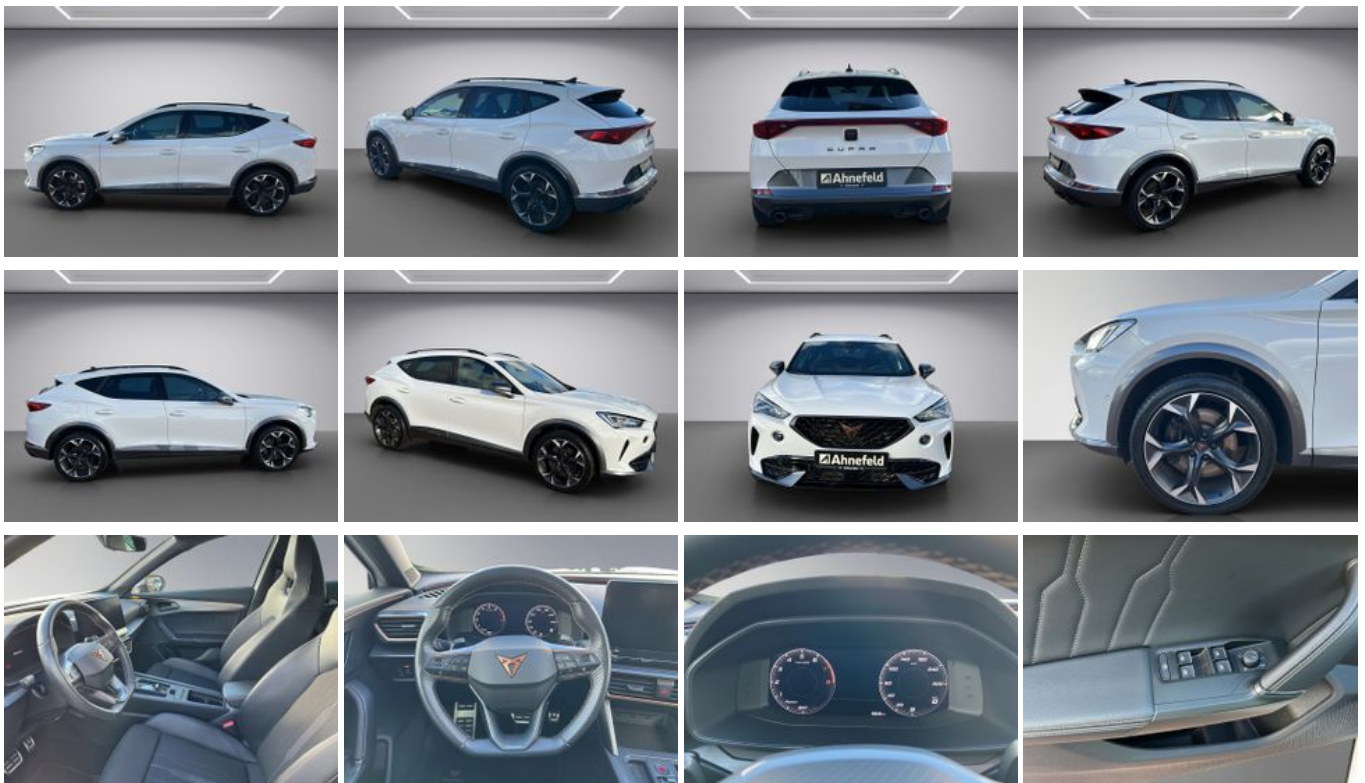

Fahrzeugausstattung

3-Zonen-Klimaautomatik	ABS
Abgedunkelte Scheiben	Abstandswarner
Abstandswarner	Adaptives Fahrwerk
Ambiente-Beleuchtung	Armllehne
Beheizbares Lenkrad	Bluetooth
Bordcomputer	Dachreling
ESP	Elektr. Fensterheber
Elektr. Seitenspiegel	Elektr. Seitenspiegel anklappbar
Elektr. Wegfahrsperr	Fernlichtassistent
Freisprecheinrichtung	Garantie
Geschwindigkeitsbegrenzer	HU neu
Innenspiegel autom. abblendend	Isofix
Lederlenkrad	Leichtmetallfelgen
Lichtsens	Lordosenstütze
Multifunktionslenkrad	Müdigkeitswarner
Navigationssystem	Nebelscheinwerfer
Notbremsassistent	Notrufsystem
Partikelfilter	Regensens
Reifendruckkontrolle	Schaltwippen
Scheckheftgepflegt	Schlüssellose Zentralverriegelung (Keyless)
Servolenkung	Sportfahrwerk
Sportsitze	Sprachsteuerung
Spurhalteassistent	Start/Stop-Automatik
Totwinkel-Assistent	Touchscreen
Traktionskontrolle	USB
Verkehrszeichenerkennung	Volldigitales Kombiinstrument
Zentralverriegelung