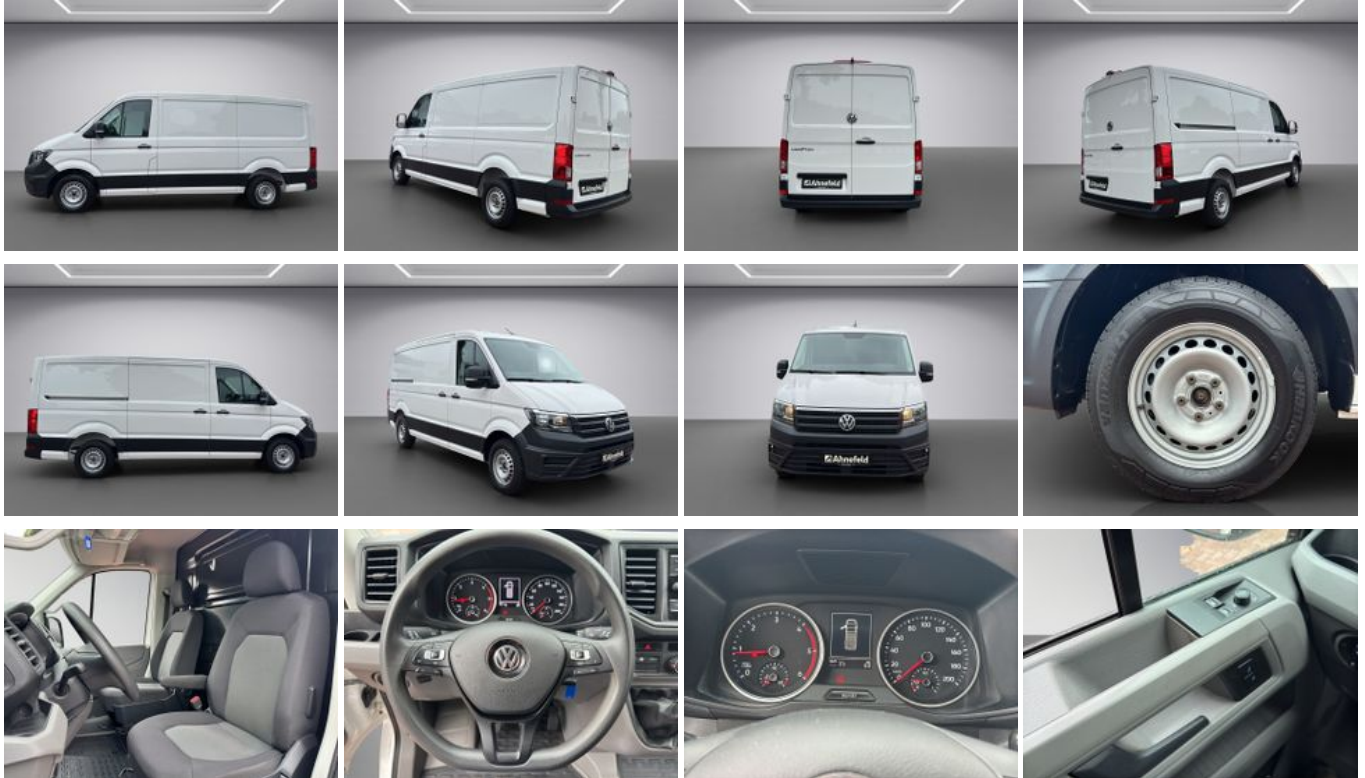

Fahrzeugausstattung

ABS

Klimaanlage

Servolenkung

Zentralverriegelung

ESP

Partikelfilter

Trennwand