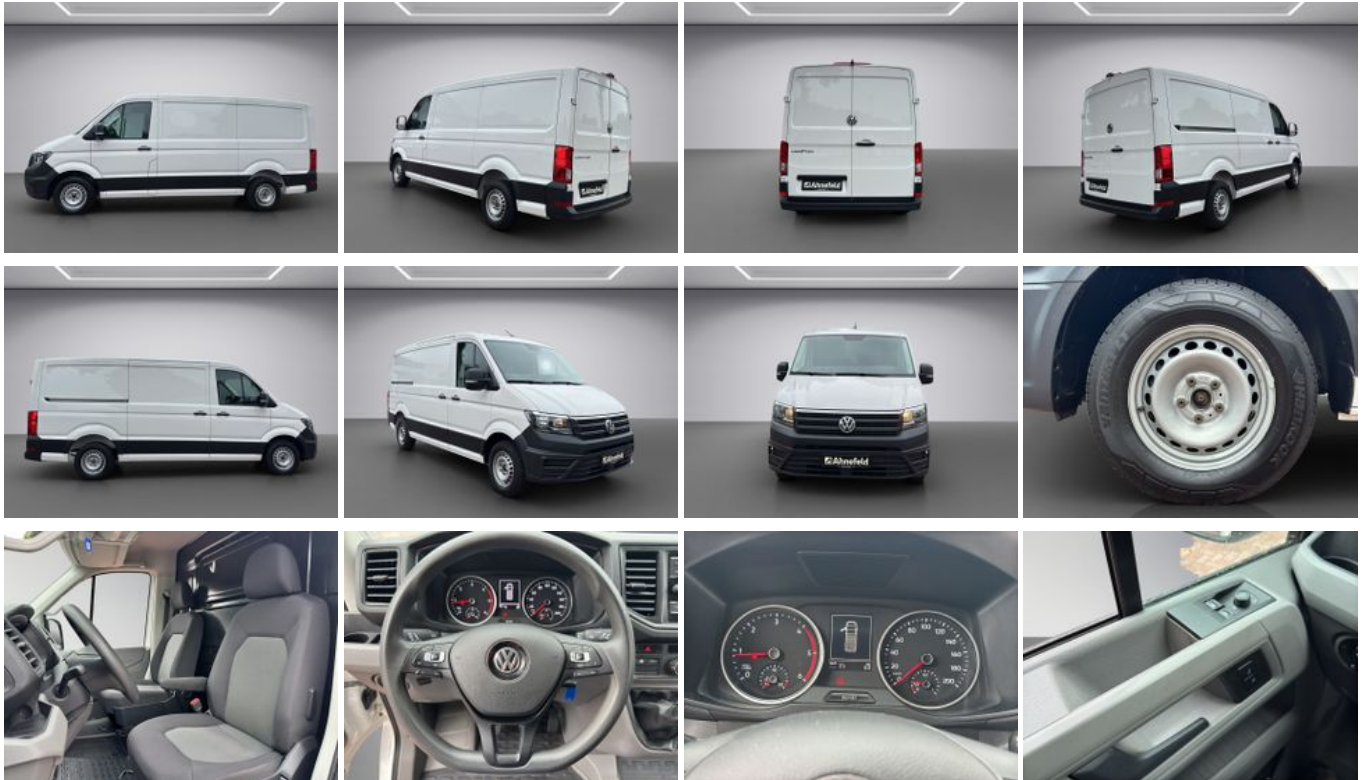

Fahrzeugausstattung

ABS

Klimaanlage

Servolenkung

Zentralverriegelung

ESP

Partikelfilter

Trennwand