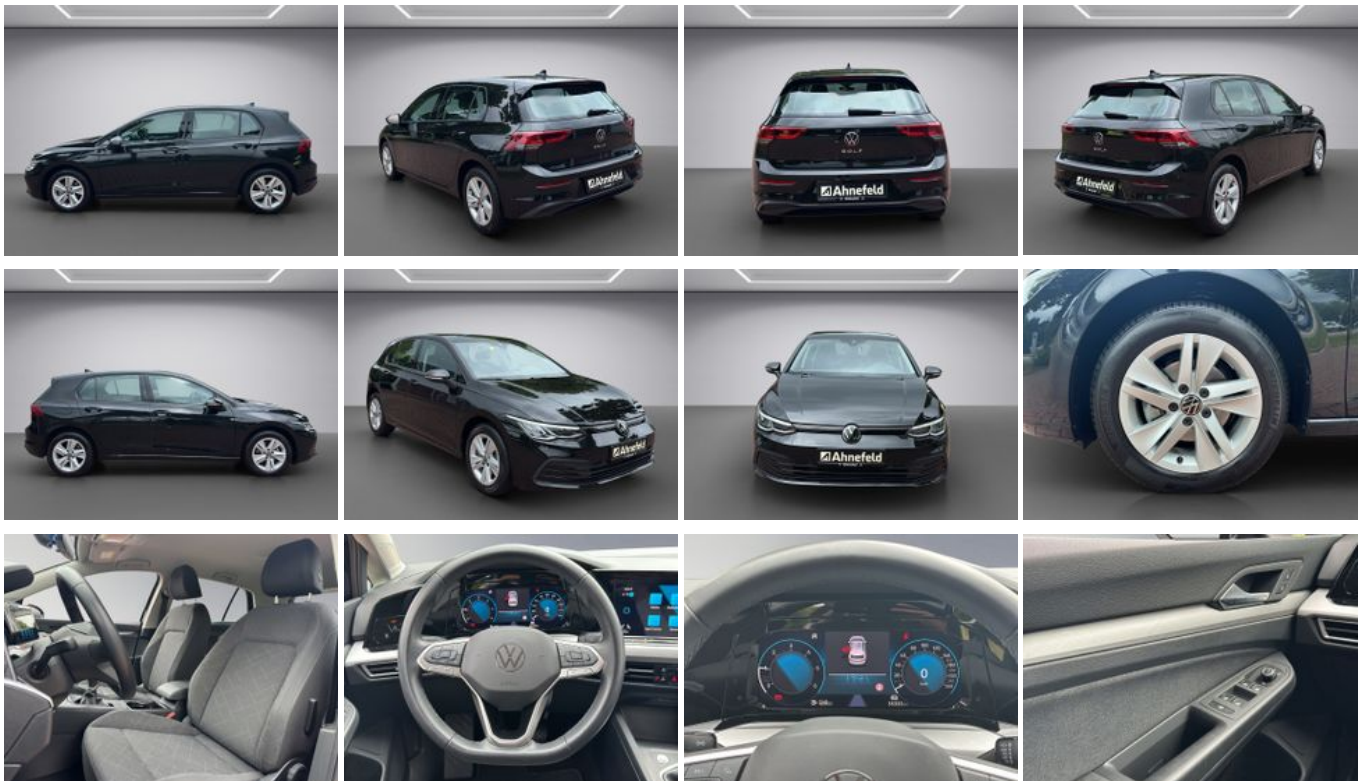

Fahrzeugausstattung

ABS	Abstandswarner
Abstandswarner	Allwetterreifen
Ambiente-Beleuchtung	Android Auto
Apple CarPlay	Armlehne
Beheizbares Lenkrad	Berganfahrassistent
Bluetooth	Bordcomputer
ESP	Elektr. Fensterheber
Elektr. Seitenspiegel	Elektr. Wegfahrsperre
Freisprecheinrichtung	Garantie
Geschwindigkeitsbegrenzer	Induktionsladen für Smartphones
Isofix	Isofix Beifahrersitz
Klimaautomatik	Lederlenkrad
Leichtmetallfelgen	Lichtsensor
Lordosenstütze	Metallic
Multifunktionslenkrad	Musikstreaming integriert
Müdigkeitswarner	Navigationssystem
Notbremsassistent	Notrufsystem
Partikelfilter	Reifendruckkontrolle
Servolenkung	Sitzheizung
Spurhalteassistent	Start/Stop-Automatik
Touchscreen	Traktionskontrolle
USB	Verkehrszeichenerkennung
Volldigitales Kombiinstrument	Winterpaket
Zentralverriegelung