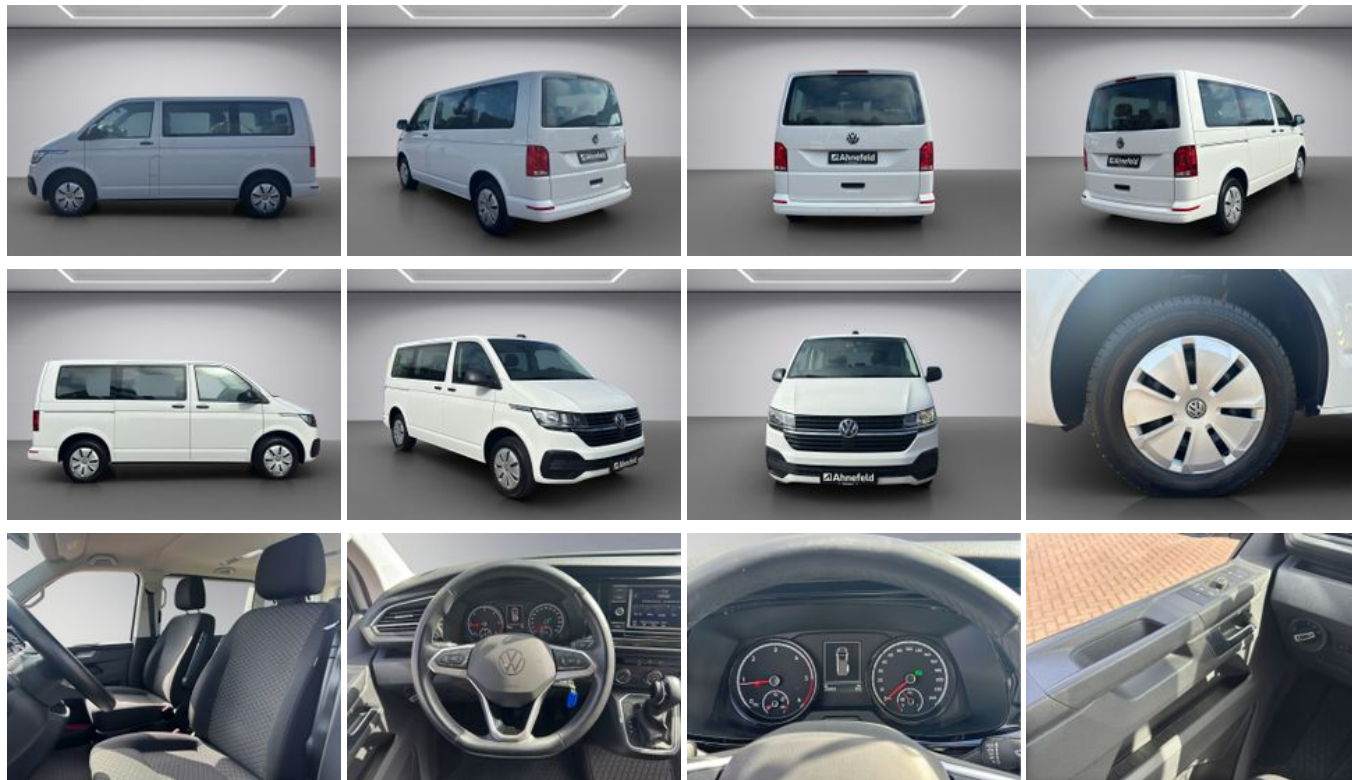

Fahrzeugausstattung

ABS

Klimaanlage

Servolenkung

ESP

Partikelfilter

Zentralverriegelung