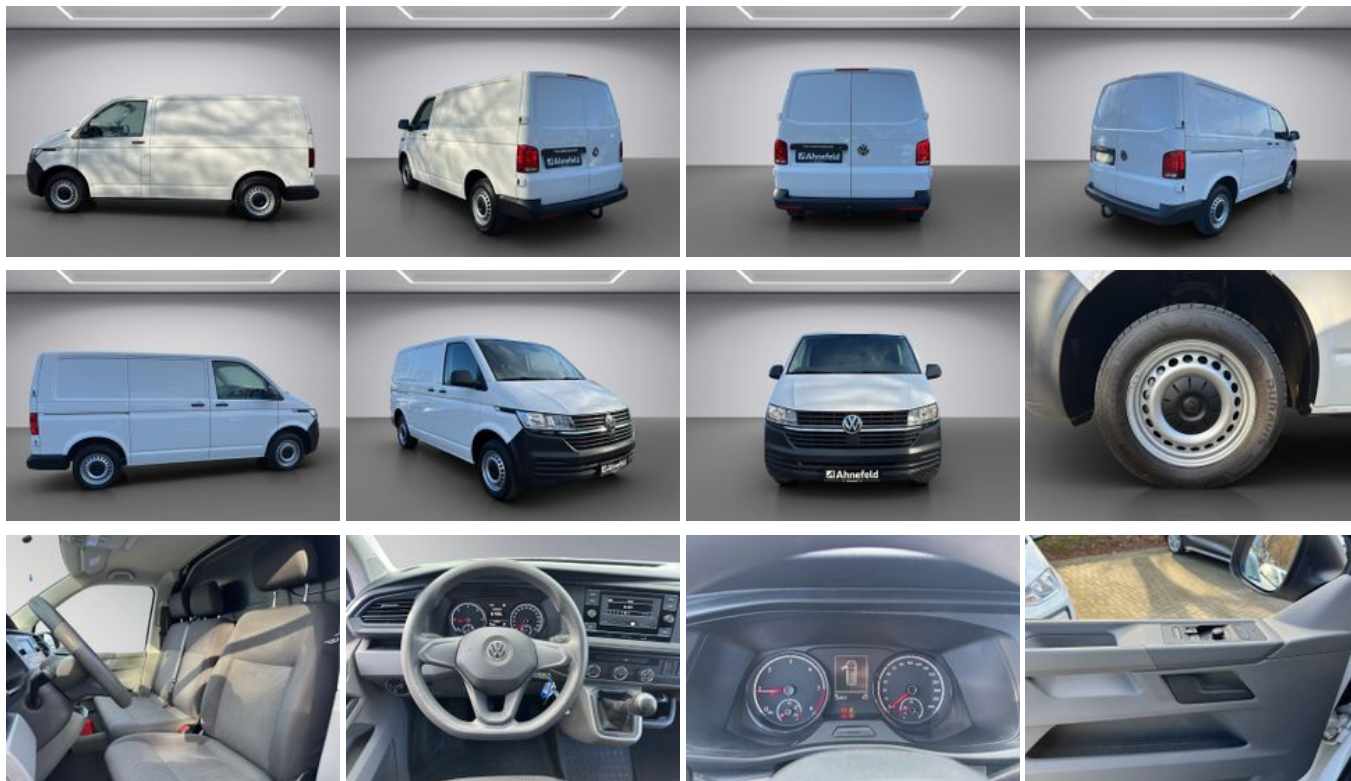

Fahrzeugausstattung

ABS	Anhängerkupplung
Berganfahrassistent	Bluetooth
ESP	Elektr. Fensterheber
Elektr. Seitenspiegel	Elektr. Wegfahrsperre
Freisprecheinrichtung	Garantie
HU neu	Keine Klimaanlage oder -automatik
Partikelfilter	Servolenkung
Start/Stop-Automatik	Traktionskontrolle
USB	Zentralverriegelung