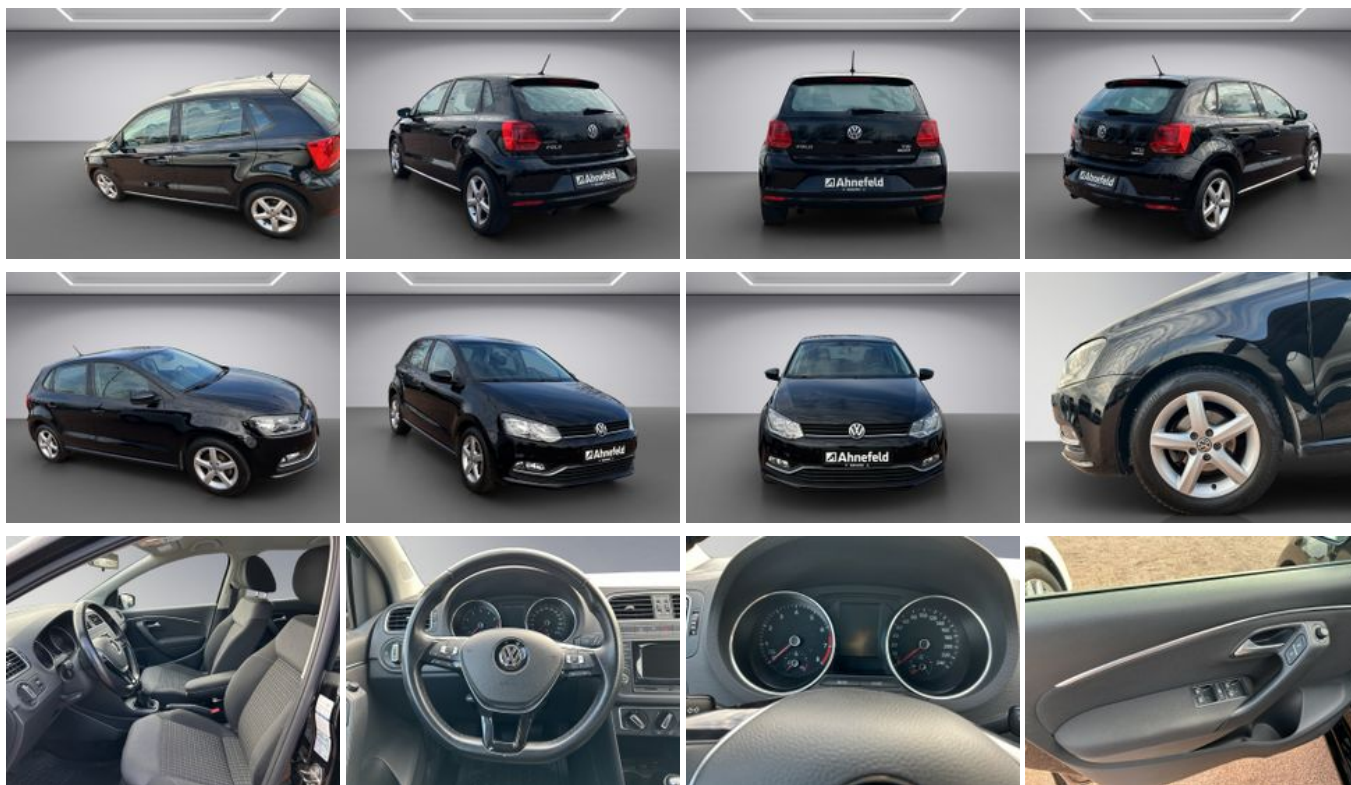

Fahrzeugausstattung

ABS	Armlehne
Berganfahrassistent	Bluetooth
Bordcomputer	ESP
Elektr. Fensterheber	Elektr. Seitenspiegel
Elektr. Wegfahrsperre	Freisprecheinrichtung
HU neu	Innenspiegel autom. abblendend
Isofix	Klimaanlage
Lederlenkrad	Leichtmetallfelgen
Lichtsensoren	Multifunktionslenkrad
Müdigkeitswarner	Regensensor
Reifendruckkontrolle	Scheckheftgepflegt
Servolenkung	Start/Stop-Automatik
Touchscreen	Traktionskontrolle
USB	Zentralverriegelung

* Ehemaliger Neupreis (Unverbindliche Preisempfehlung des Herstellers am Tag der Erstzulassung)

** Die angegebenen Verbrauchs- und Emissionswerte wurden nach den gesetzlich vorgeschriebenen Messverfahren ermittelt. Am 1. Januar 2022 hat der WLTP-Prüfzyklus den NEFZ-Prüfzyklus vollständig ersetzt, sodass für nach diesem Datum neu typgenehmigte Fahrzeuge keine NEFZ-Werte vorliegen. Weitere Informationen zum offiziellen Kraftstoffverbrauch und den offiziellen spezifischen CO₂-Emissionen neuer Personenkraftwagen können dem "Leitfaden über den Kraftstoffverbrauch, die CO₂-Emission und den Stromverbrauch neuer Personenkraftwagen" entnommen werden, der an allen Verkaufsstellen, bei der Deutsche Automobil Treuhand GmbH (DAT), Hellmuth-Hirth-Straße 1, 73760 Ostfildern-Scharnhausen, und unter <https://www.dat.de/co2/> unentgeltlich erhältlich ist.