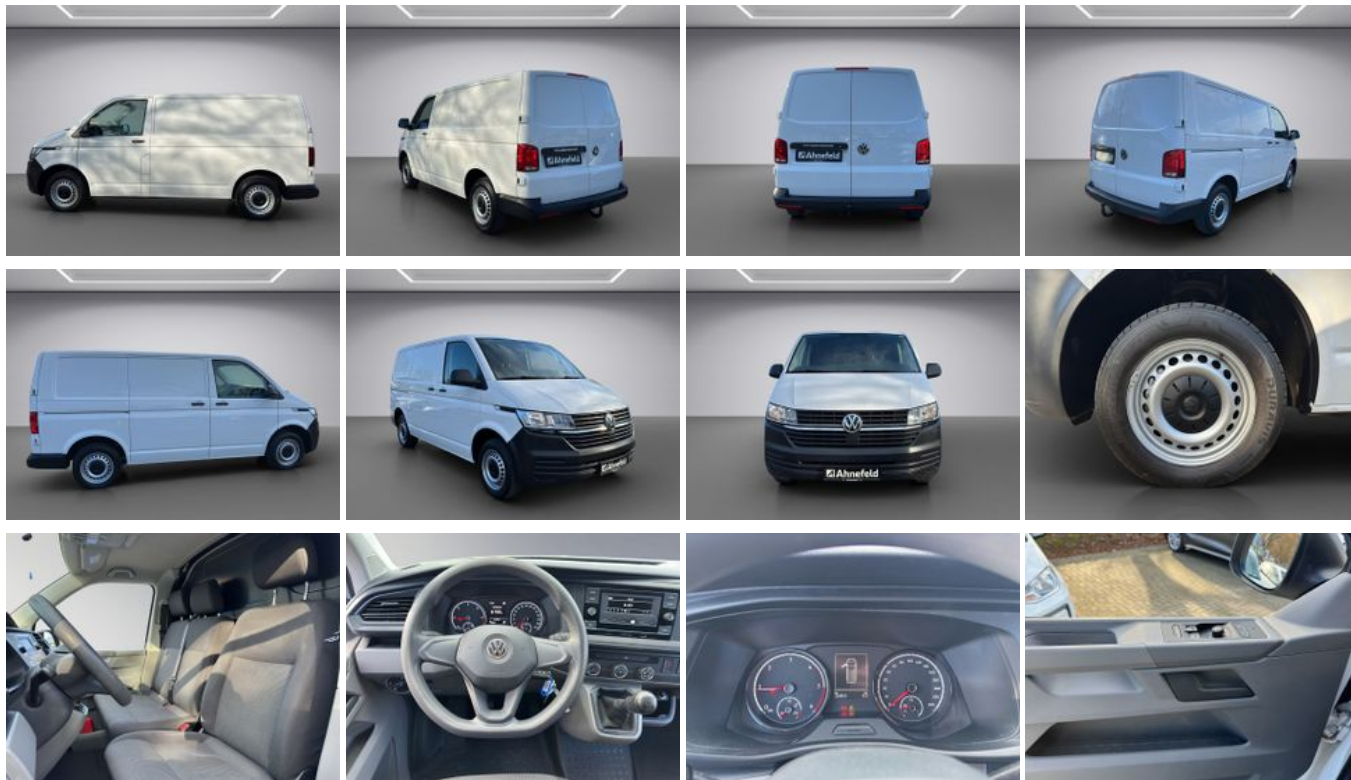

Volkswagen Transporter Kasten T6.1 EcoProfi FWD

Unser Angebotspreis:

18.888,-€

15.872,- € netto

19 % MwSt ausweisbar

Fahrzeugnummer 2371450

Ahnefeld

Schnellinformationen

Fahrzeugart	Gebrauchtfahrzeug	Klasse	Transporter
Kategorie	Kastenwagen	Hubraum	1968 cm ³
Erstzulassung	08/2020	Außenfarbe	Weiß
Laufleistung	125000 km	Innenfarbe	
Leistung	81 kW (110 PS)	Innenausstattung	
Kraftstoffart	Diesel		
Getriebe	Schaltgetriebe		

Anhängerkupplung

HU neu

Partikelfilter

Trennwand

* Ehemaliger Neupreis (Unverbindliche Preisempfehlung des Herstellers am Tag der Erstzulassung)

** Die angegebenen Verbrauchs- und Emissionswerte wurden nach den gesetzlich vorgeschriebenen Messverfahren ermittelt. Am 1. Januar 2022 hat der WLTP-Prüfzyklus den NEFZ-Prüfzyklus vollständig ersetzt, sodass für nach diesem Datum neu typgenehmigte Fahrzeuge keine NEFZ-Werte vorliegen. Weitere Informationen zum offiziellen Kraftstoffverbrauch und den offiziellen spezifischen CO₂-Emissionen neuer Personenkraftwagen können dem "Leitfaden über den Kraftstoffverbrauch, die CO₂-Emission und den Stromverbrauch neuer Personenkraftwagen" entnommen werden, der an allen Verkaufsstellen, bei der Deutsche Automobil Treuhand GmbH (DAT), Hellmuth-Hirth-Straße 1, 73760 Ostfildern-Scharnhausen, und unter <https://www.dat.de/co2/> unentgeltlich erhältlich ist.