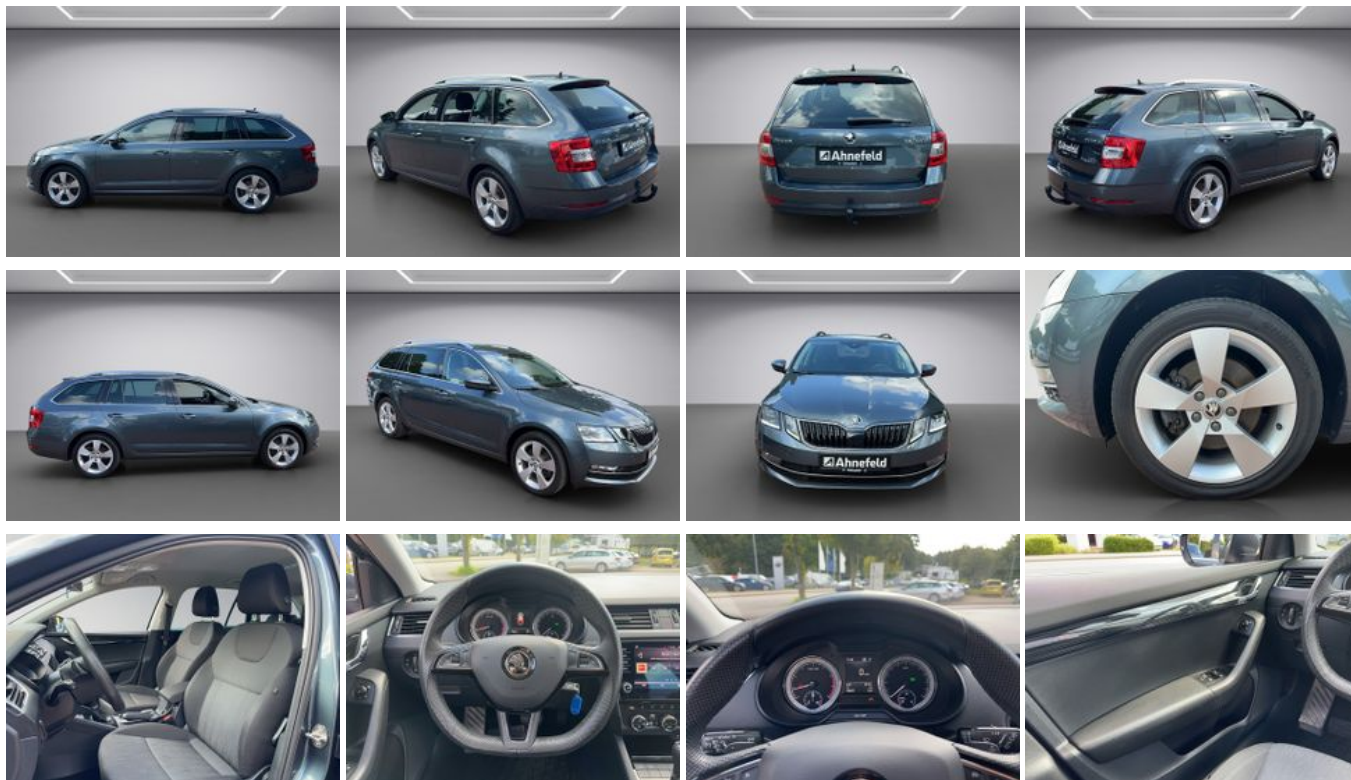

Skoda Octavia Combi 2.0 TSI Style DSG PDC SHZ NAVI LED

Unser Angebotspreis:

24.450,-€

Differenzbesteuert gemäß §25a UStG

Fahrzeugnummer 2312645

Ahnefeld

Schnellinformationen

Fahrzeugart	Gebrauchtfahrzeug	Klasse	Octavia
Kategorie	Kombi	Hubraum	1984 cm ³
Erstzulassung	01/2019	Außenfarbe	Grau
Laufleistung	38700 km	Innenfarbe	Schwarz
Leistung	140 kW (190 PS)	Innenausstattung	Teilleder
Kraftstoffart	Benzin		
Getriebe	Automatik		

Verkaufsteam Autohaus
Ahnefeld
0385-64 600 0
info@autohaus-ahnefeld.de

Umwelt und Normen

Fahrzeugausstattung

2-Zonen-Klimaautomatik	ABS
Abgedunkelte Scheiben	Abstandswarner
Abstandswarner	Android Auto
Apple CarPlay	Armlehne
Berganfahrassistent	Blendfreies Fernlicht
Bluetooth	Bordcomputer
CD-Spieler	Dachreling
ESP	Elektr. Fensterheber
Elektr. Seitenspiegel	Elektr. Seitenspiegel anklappbar
Elektr. Wegfahrsperr	Fernlichtassistent
Freisprecheinrichtung	Garantie
HU neu	Innenspiegel autom. abblendend
Isofix	Lederlenkrad
Leichtmetallfelgen	Lichtsensor
Lordosenstütze	Metallic
Multifunktionslenkrad	Musikstreaming integriert
Müdigkeitswarner	Navigationssystem
Nebelscheinwerfer	Notbremsassistent
Regensensor	Reifendruckkontrolle
Schaltwippen	Scheckheftgepflegt
Scheinwerferreinigung	Servolenkung
Sitzheizung	Sprachsteuerung
Spurhalteassistent	Start/Stop-Automatik
Touchscreen	Traktionskontrolle
USB	Verkehrszeichenerkennung
WLAN / Wifi Hotspot	Zentralverriegelung