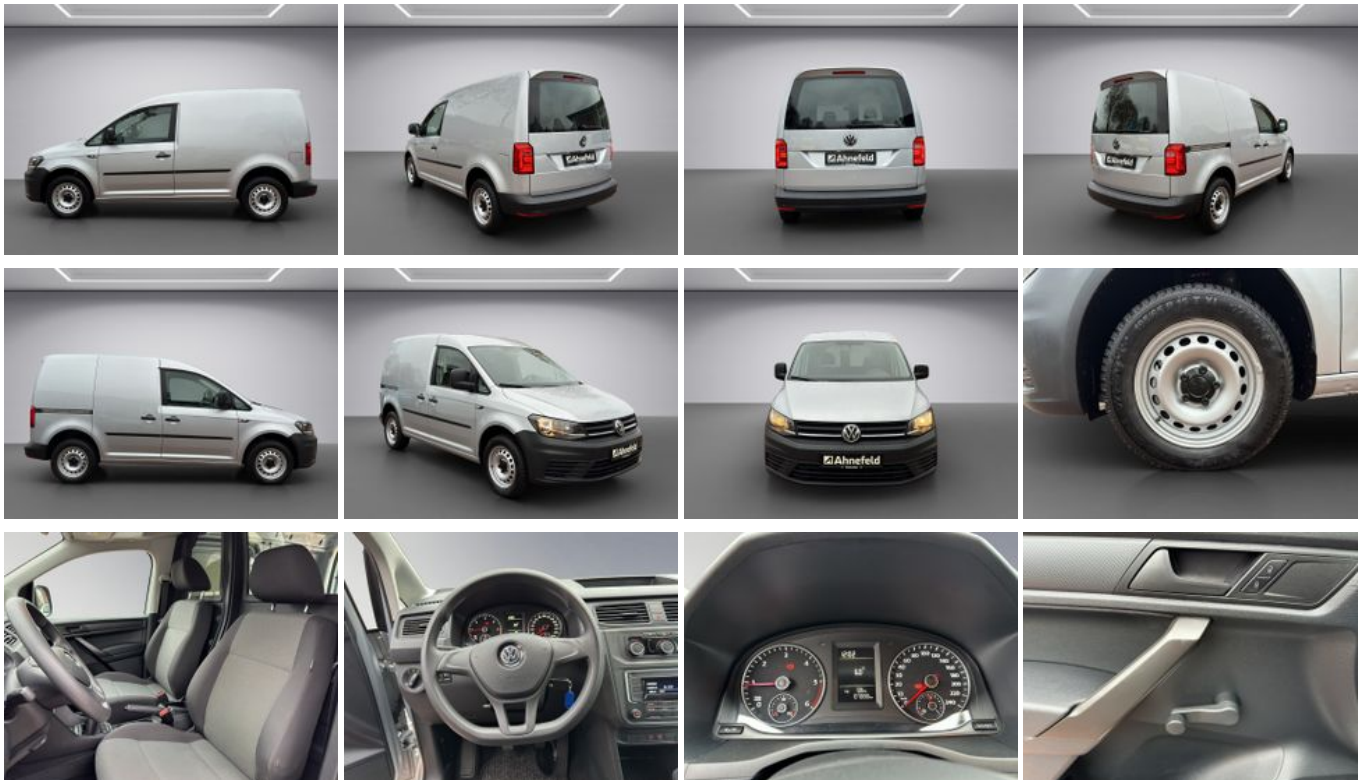

Fahrzeugausstattung

ABS	Berganfahrassistent
Bluetooth	ESP
Elektr. Wegfahrsperre	Freisprecheinrichtung
Garantie	Klimaanlage
Metallic	Partikelfilter
Servolenkung	Start/Stop-Automatik
Traktionskontrolle	USB
WLAN / Wifi Hotspot	Zentralverriegelung