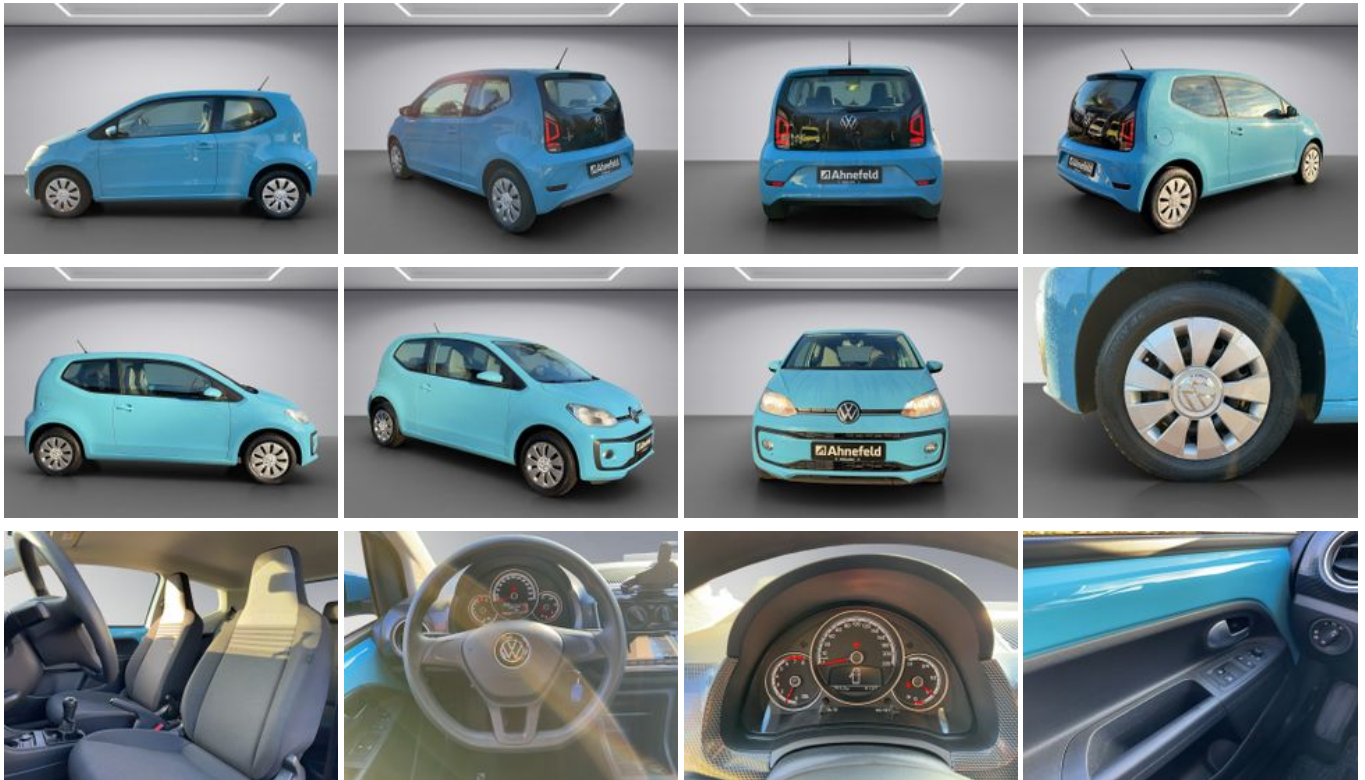

Fahrzeugausstattung

ABS	Allwetterreifen
Berganfahrassistent	Bluetooth
Bordcomputer	ESP
Elektr. Fensterheber	Elektr. Seitenspiegel
Elektr. Wegfahrsperre	Freisprecheinrichtung
Garantie	Isofix
Klimaanlage	Nebelscheinwerfer
Reifendruckkontrolle	Servolenkung
Sitzheizung	Start/Stop-Automatik
Traktionskontrolle	USB
Winterpaket	Zentralverriegelung