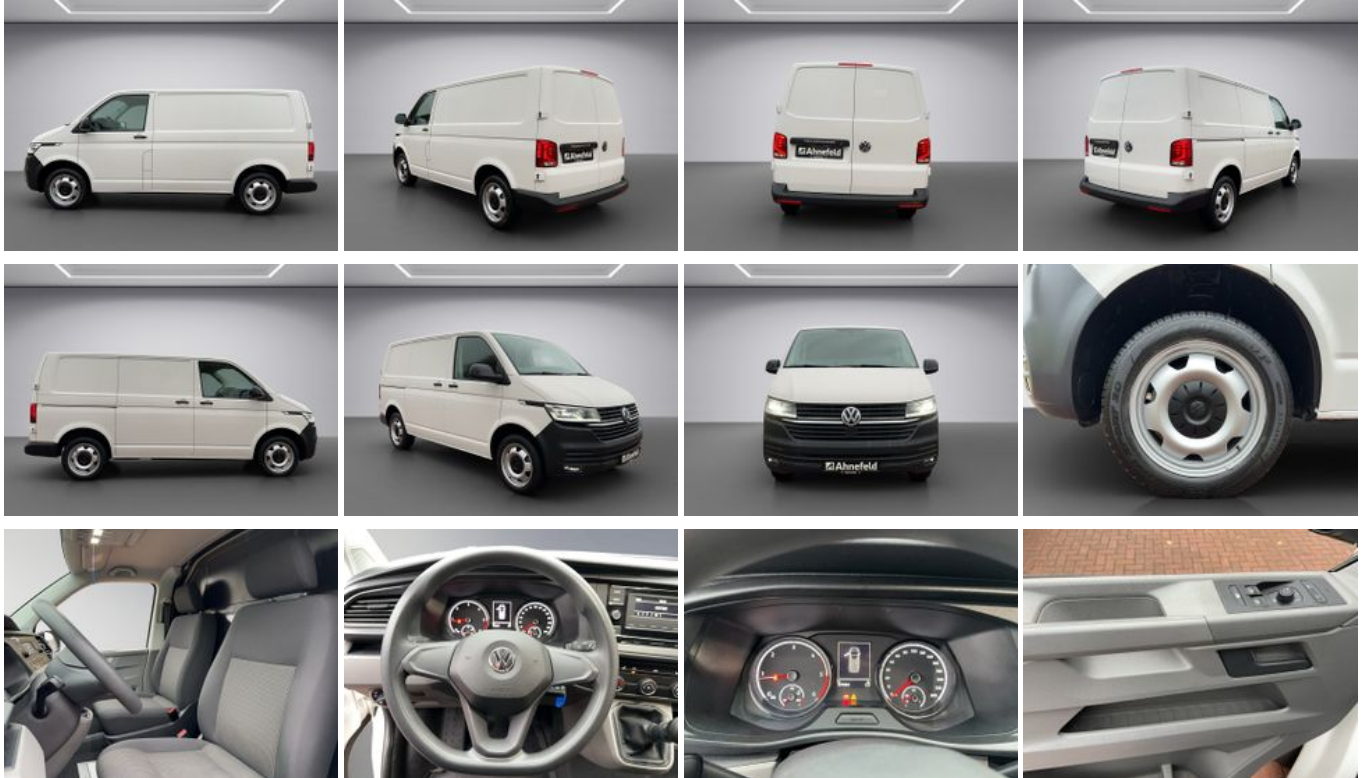

Fahrzeugausstattung

ABS
HU neu
Partikelfilter
Trennwand

ESP
Klimaanlage
Servolenkung
Zentralverriegelung