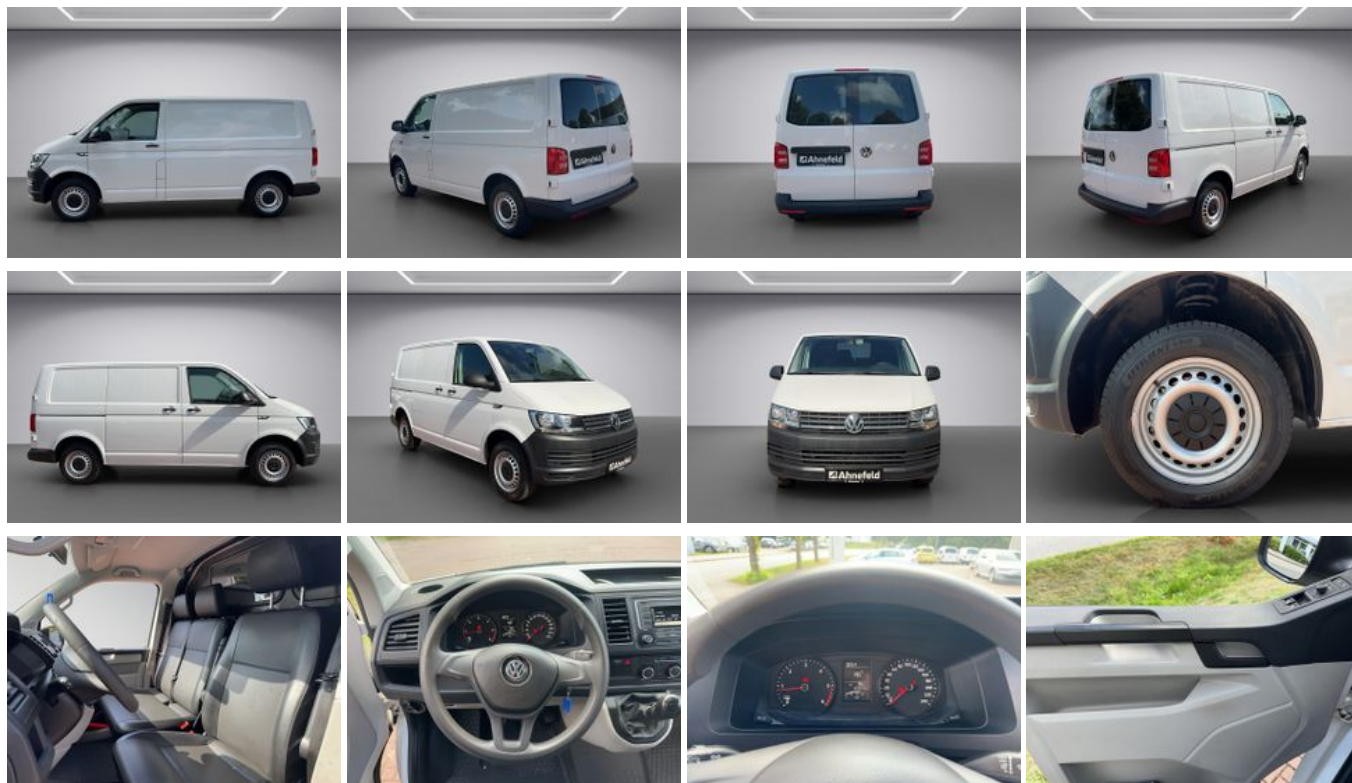

Fahrzeugausstattung

ABS

Klimaanlage

Servolenkung

Zentralverriegelung

ESP

Partikelfilter

Trennwand