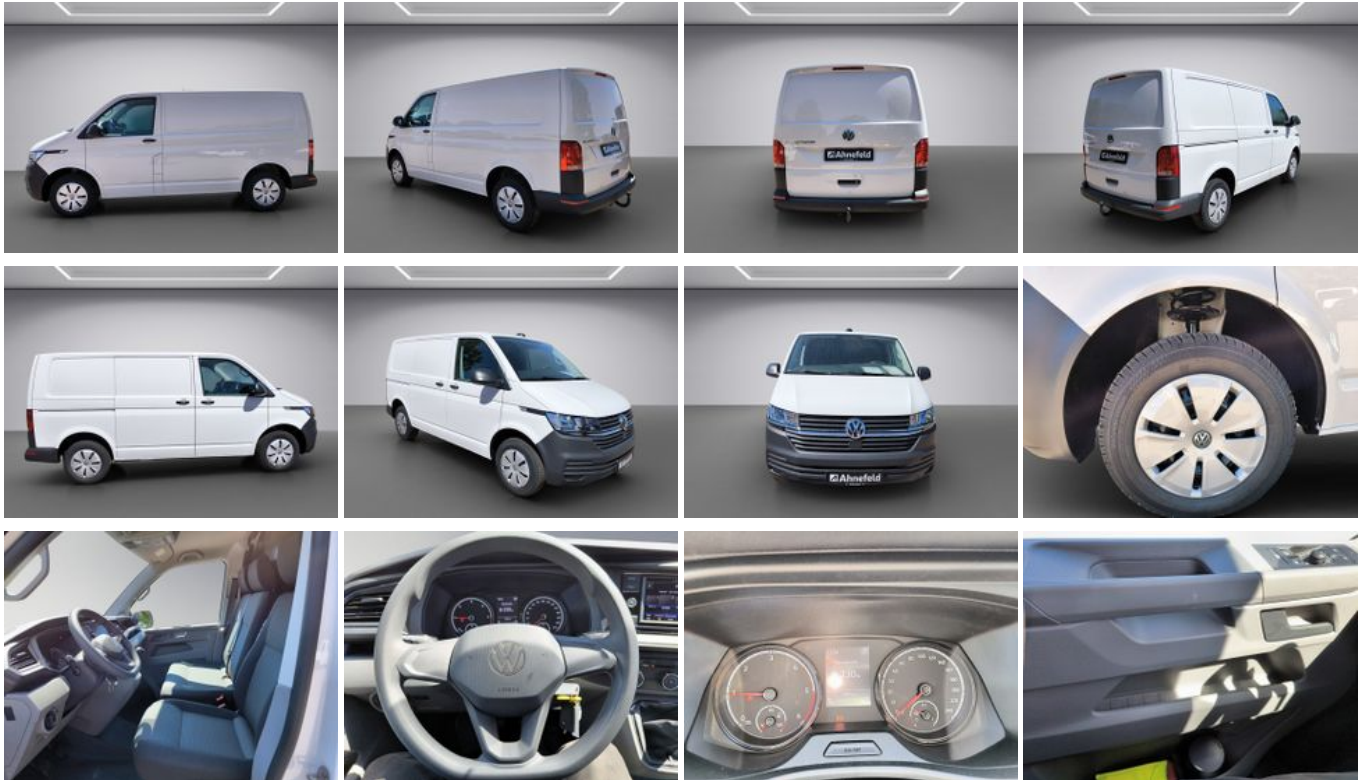

Fahrzeugausstattung

ABS
ESP
Partikelfilter
Trennwand

Anhängerkupplung
Klimaanlage
Servolenkung
Zentralverriegelung