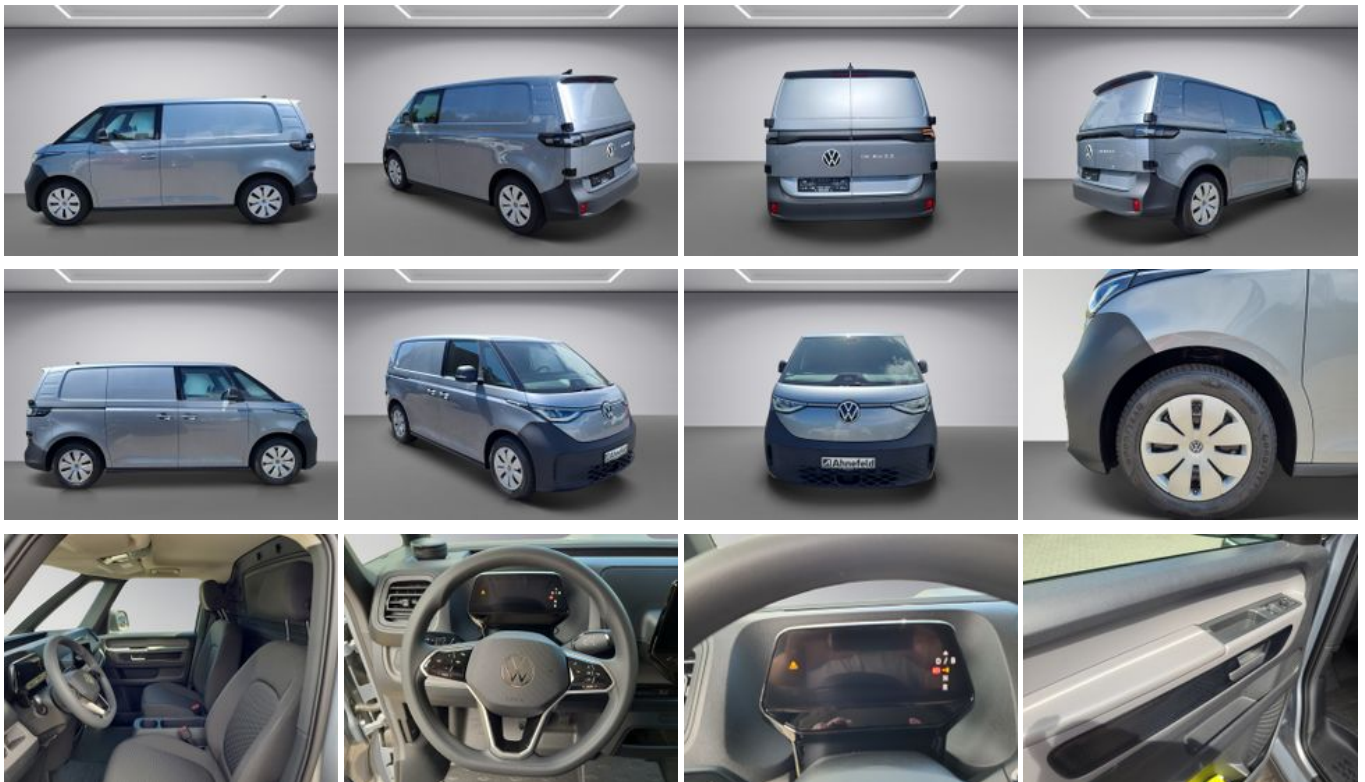

Volkswagen ID. Buzz Cargo Motor 150 kW 204 PS 77 kWh

Unser Angebotspreis:

60.257,-€

50.636,- € netto

19 % MwSt ausweisbar

Fahrzeugnummer 2178145X

Schnellinformationen

Fahrzeugart	Neufahrzeug	Klasse	ID. Buzz
Kategorie	Van/Kleinbus	Hubraum	0 cm ³
Erstzulassung		Außenfarbe	Silber
Laufleistung	0 km	Innenfarbe	Andere
Leistung	150 kW (204 PS)	Innenausstattung	Stoff
Kraftstoffart	Elektro		
Getriebe	Automatik		

Fahrzeugausstattung

ABS	Abstandswarner
Abstandswarner	Allwetterreifen
Android Auto	Anhängerkupplung
Apple CarPlay	Beheizbare Frontscheibe
Bluetooth	ESP
Elektr. Fensterheber	Elektr. Seitenspiegel
Elektr. Wegfahrsperre	Freisprecheinrichtung
Geschwindigkeitsbegrenzer	Klimaautomatik
Leichtmetallfelgen	Metallic
Multifunktionslenkrad	Musikstreaming integriert
Notbremsassistent	Notrufsystem
Regensensor	Reifendruckkontrolle
Servolenkung	Touchscreen
Traktionskontrolle	USB
Zentralverriegelung	