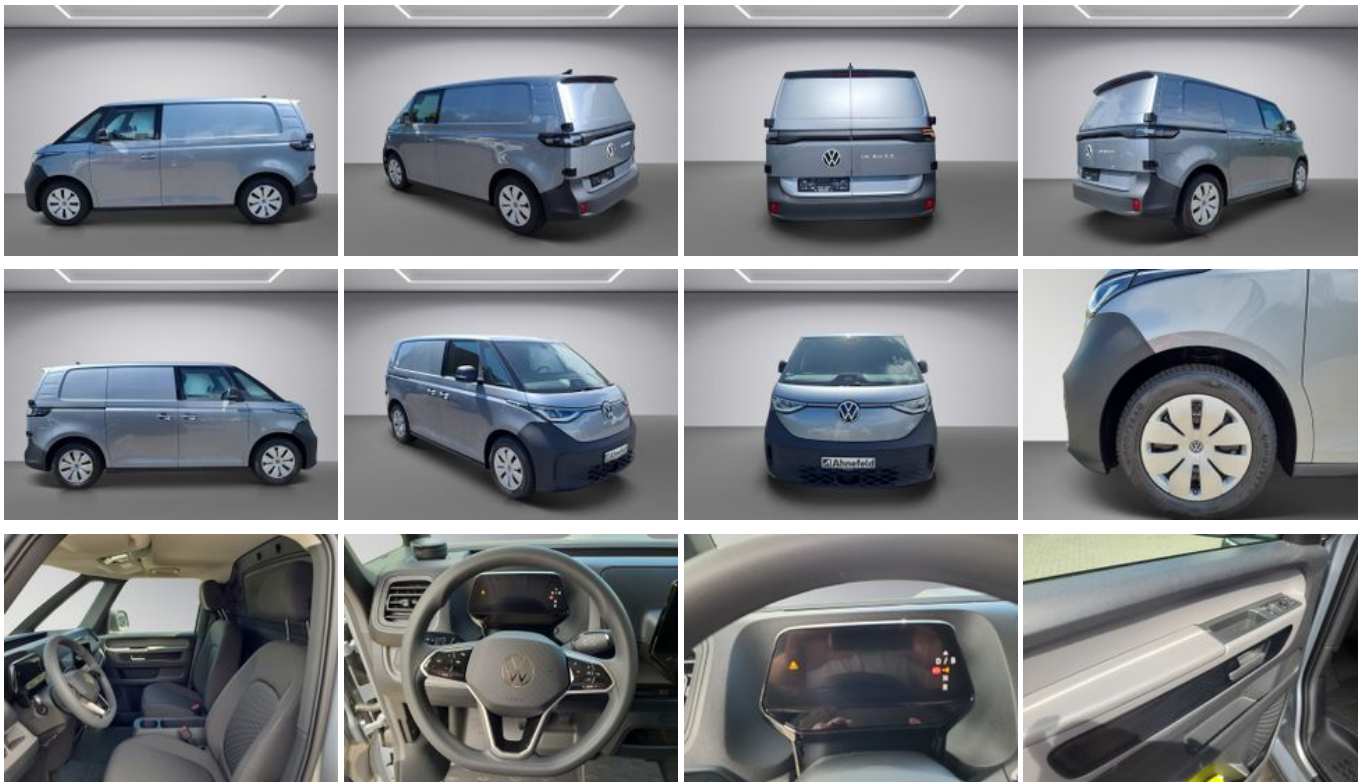

Volkswagen ID. Buzz Cargo Motor 150 kW 204 PS 77 kWh

Unser Angebotspreis:

60.257,-€

50.636,- € netto

19 % MwSt ausweisbar

Fahrzeugnummer 2178145X

Schnellinformationen

Fahrzeugart	Neufahrzeug	Klasse	ID. Buzz
Kategorie	Van/Kleinbus	Hubraum	0 cm ³
Erstzulassung		Außenfarbe	Silber
Laufleistung	0 km	Innenfarbe	Andere
Leistung	150 kW (204 PS)	Innenausstattung	Stoff
Kraftstoffart	Elektro		
Getriebe	Automatik		

ABS	Abstandswarner
Abstandswarner	Allwetterreifen
Android Auto	Anhängerkupplung
Apple CarPlay	Beheizbare Frontscheibe
Bluetooth	ESP
Elektr. Fensterheber	Elektr. Seitenspiegel
Elektr. Wegfahrsperre	Freisprecheinrichtung
Geschwindigkeitsbegrenzer	Klimaautomatik
Leichtmetallfelgen	Metallic
Multifunktionslenkrad	Musikstreaming integriert
Notbremsassistent	Notrufsystem
Regensensor	Reifendruckkontrolle
Servolenkung	Touchscreen
Traktionskontrolle	USB
Zentralverriegelung	