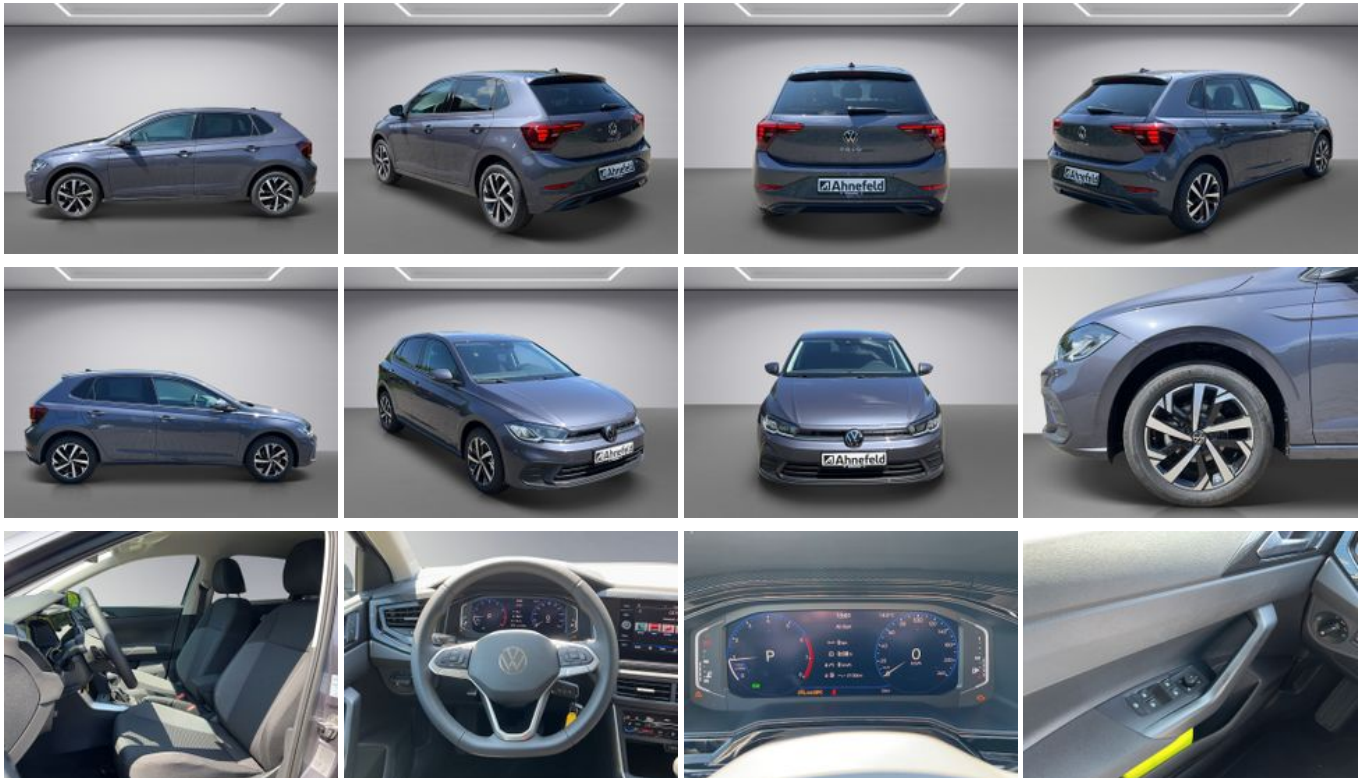

Volkswagen Polo 1.0 TSI Life DSG

Unser Angebotspreis:

22.990,-€

19.319,- € netto

19 % MwSt ausweisbar

Fahrzeugnummer 2188147

Schnellinformationen

Fahrzeugart	Vorführfahrzeug	Klasse	Polo
Kategorie	Kleinwagen	Hubraum	999 cm ³
Erstzulassung	11/2023	Außenfarbe	Grau
Laufleistung	10 km	Innenfarbe	Schwarz
Leistung	70 kW (95 PS)	Innenausstattung	Stoff
Kraftstoffart	Benzin		
Getriebe	Automatik		

2-Zonen-Klimaautomatik	ABS
Abgedunkelte Scheiben	Abstandswarner
Abstandswarner	Android Auto
Apple CarPlay	Armlehne
Berganfahrassistent	Bluetooth
Bordcomputer	ESP
Elektr. Fensterheber	Elektr. Seitenspiegel
Elektr. Seitenspiegel anklappbar	Elektr. Wegfahrsperr
Fernlichtassistent	Freisprecheinrichtung
Geschwindigkeitsbegrenzer	HU neu
Innenspiegel autom. abblendend	Isofix
Lederlenkrad	Leichtmetallfelgen
Lordosenstütze	Metallic
Multifunktionslenkrad	Musikstreaming integriert
Müdigkeitswarner	Notbremsassistent
Notrufsystem	Partikelfilter
Regensensor	Reifendruckkontrolle
Schaltwippen	Scheckheftgepflegt
Servolenkung	Sitzheizung
Spurhalteassistent	Start/Stop-Automatik
Touchscreen	Traktionskontrolle
USB	Volldigitales Kombiinstrument
Zentralverriegelung	